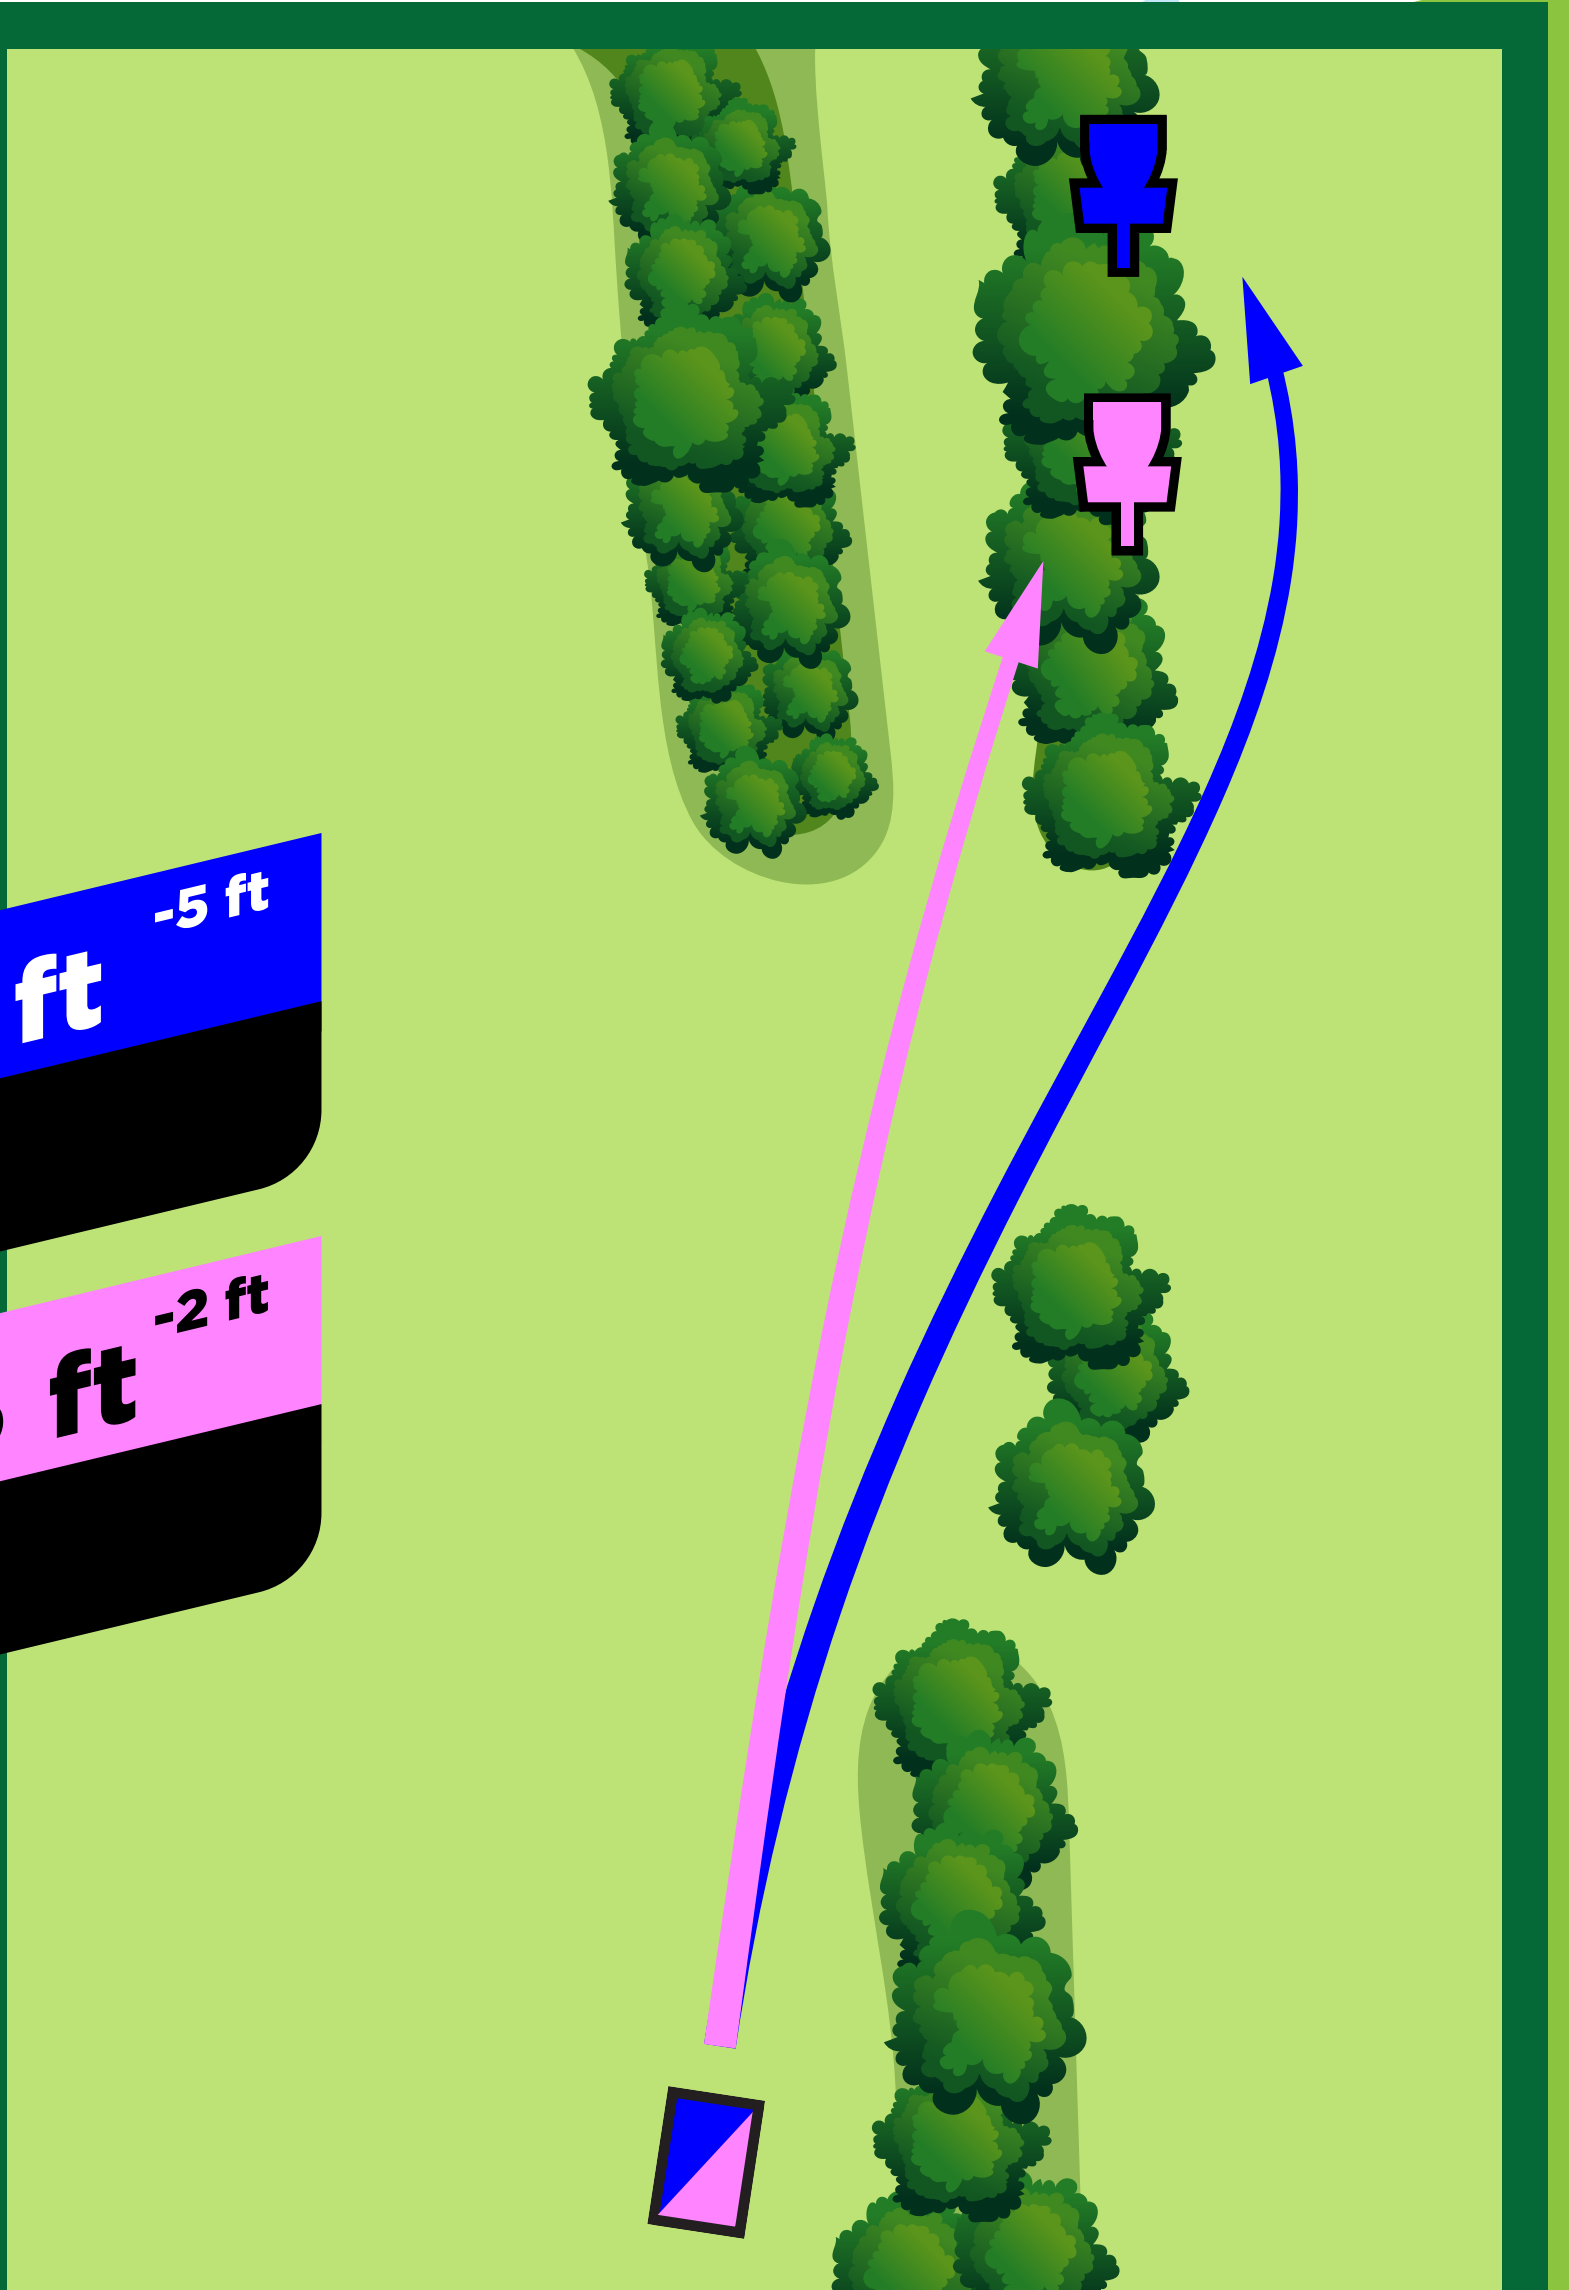

Westminster Park Disc Golf Course

Hole
13

M 241 ft -2 ft
Par 3

F 241 ft -2 ft
Par 3

Westminster Park Disc Golf Course

Hole
14

M 410 ft +24 ft
Par 4

F 410 ft +24 ft
Par 5

Westminster Park Disc Golf Course

Hole
15

M 453 ft ^{-39 ft}

Par 3

F 453 ft ^{-39 ft}

Par 4

Westminster Park Disc Golf Course

Hole
16

M 312 ft -5 ft

Par 3

F 268 ft -2 ft

Par 3

Westminster Park Disc Golf Course

Hole 17

M 639 ft
-16 ft

Par 4

F 441 ft
-1 ft

Par 4

Westminster Park Disc Golf Course

Hole
18

M 372 ft -32 ft

Par 3

F 311 ft -27 ft

Par 3