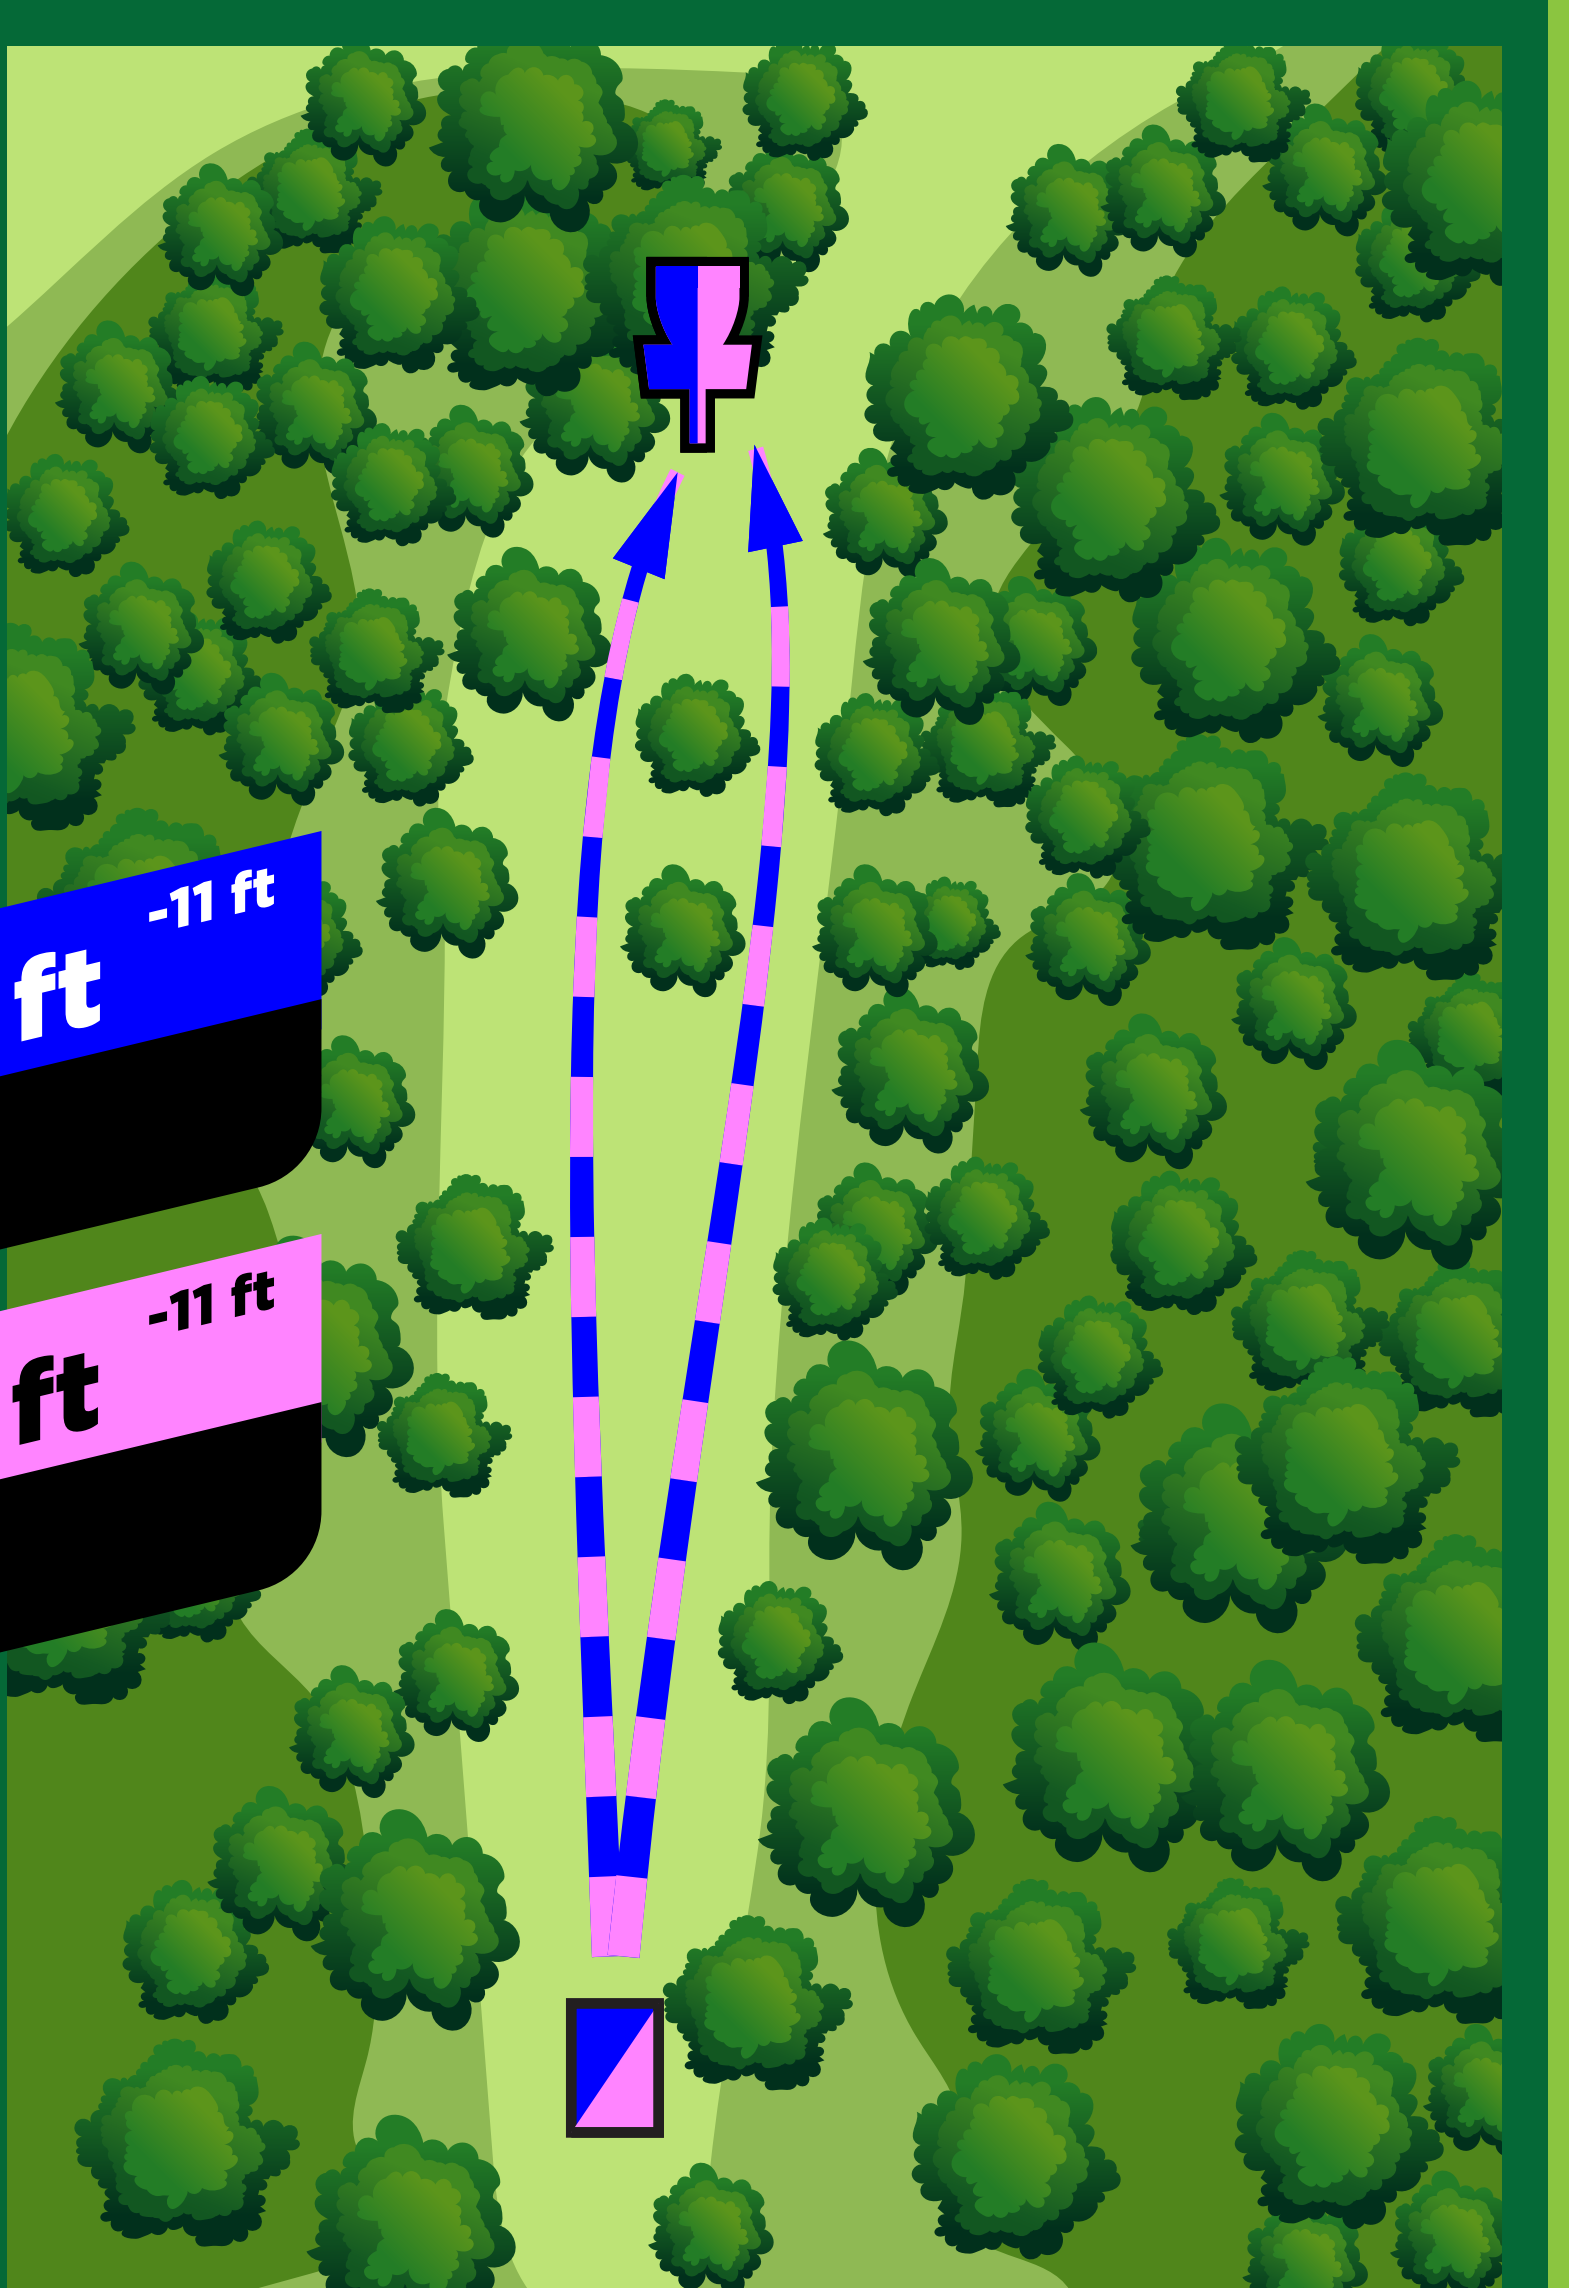

Westminster Park Disc Golf Course

Hole 6

M 217 ft -11 ft
Par 3

F 217 ft -11 ft
Par 3