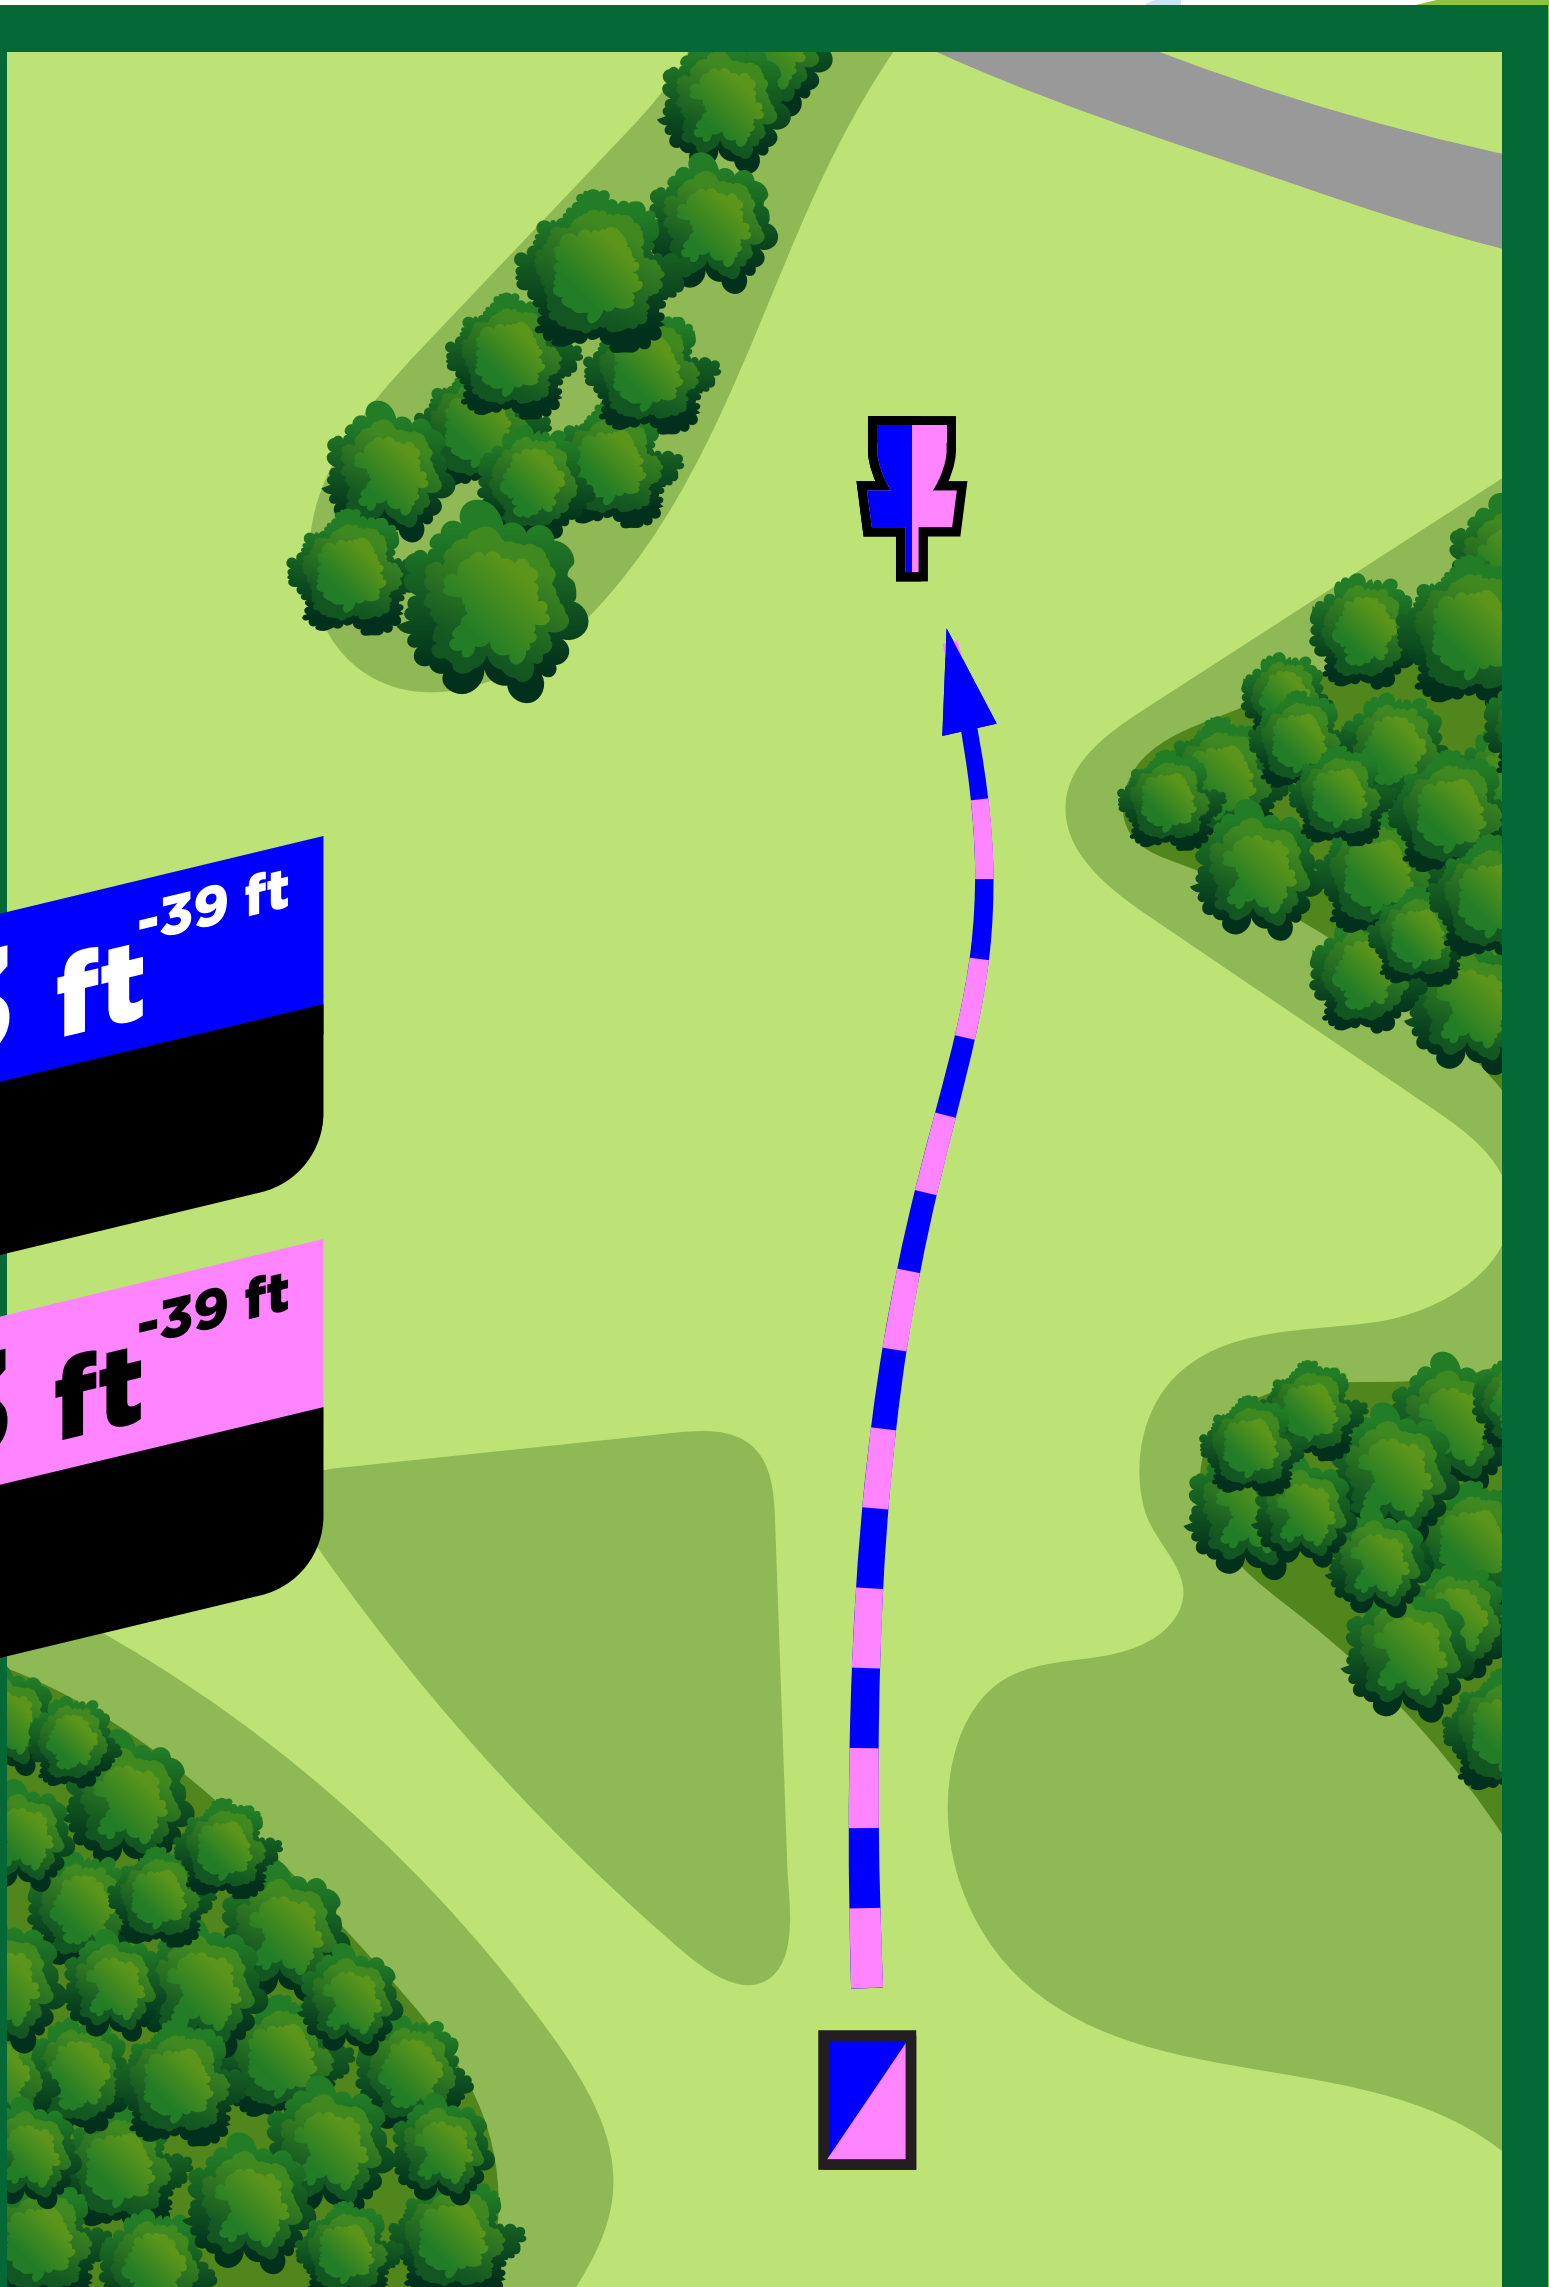

Westminster Park Disc Golf Course

Hole
15

M 453 ft ^{-39 ft}

Par 3

F 453 ft ^{-39 ft}

Par 4

Westminster Park Disc Golf Course

Hole
16

M 312 ft -5 ft

Par 3

F 268 ft -2 ft

Par 3

Westminster Park Disc Golf Course

Hole 17

M 639 ft
-16 ft

Par 4

F 441 ft
-1 ft

Par 4

Westminster Park Disc Golf Course

Hole
18

M 372 ft -32 ft

Par 3

F 311 ft -27 ft

Par 3