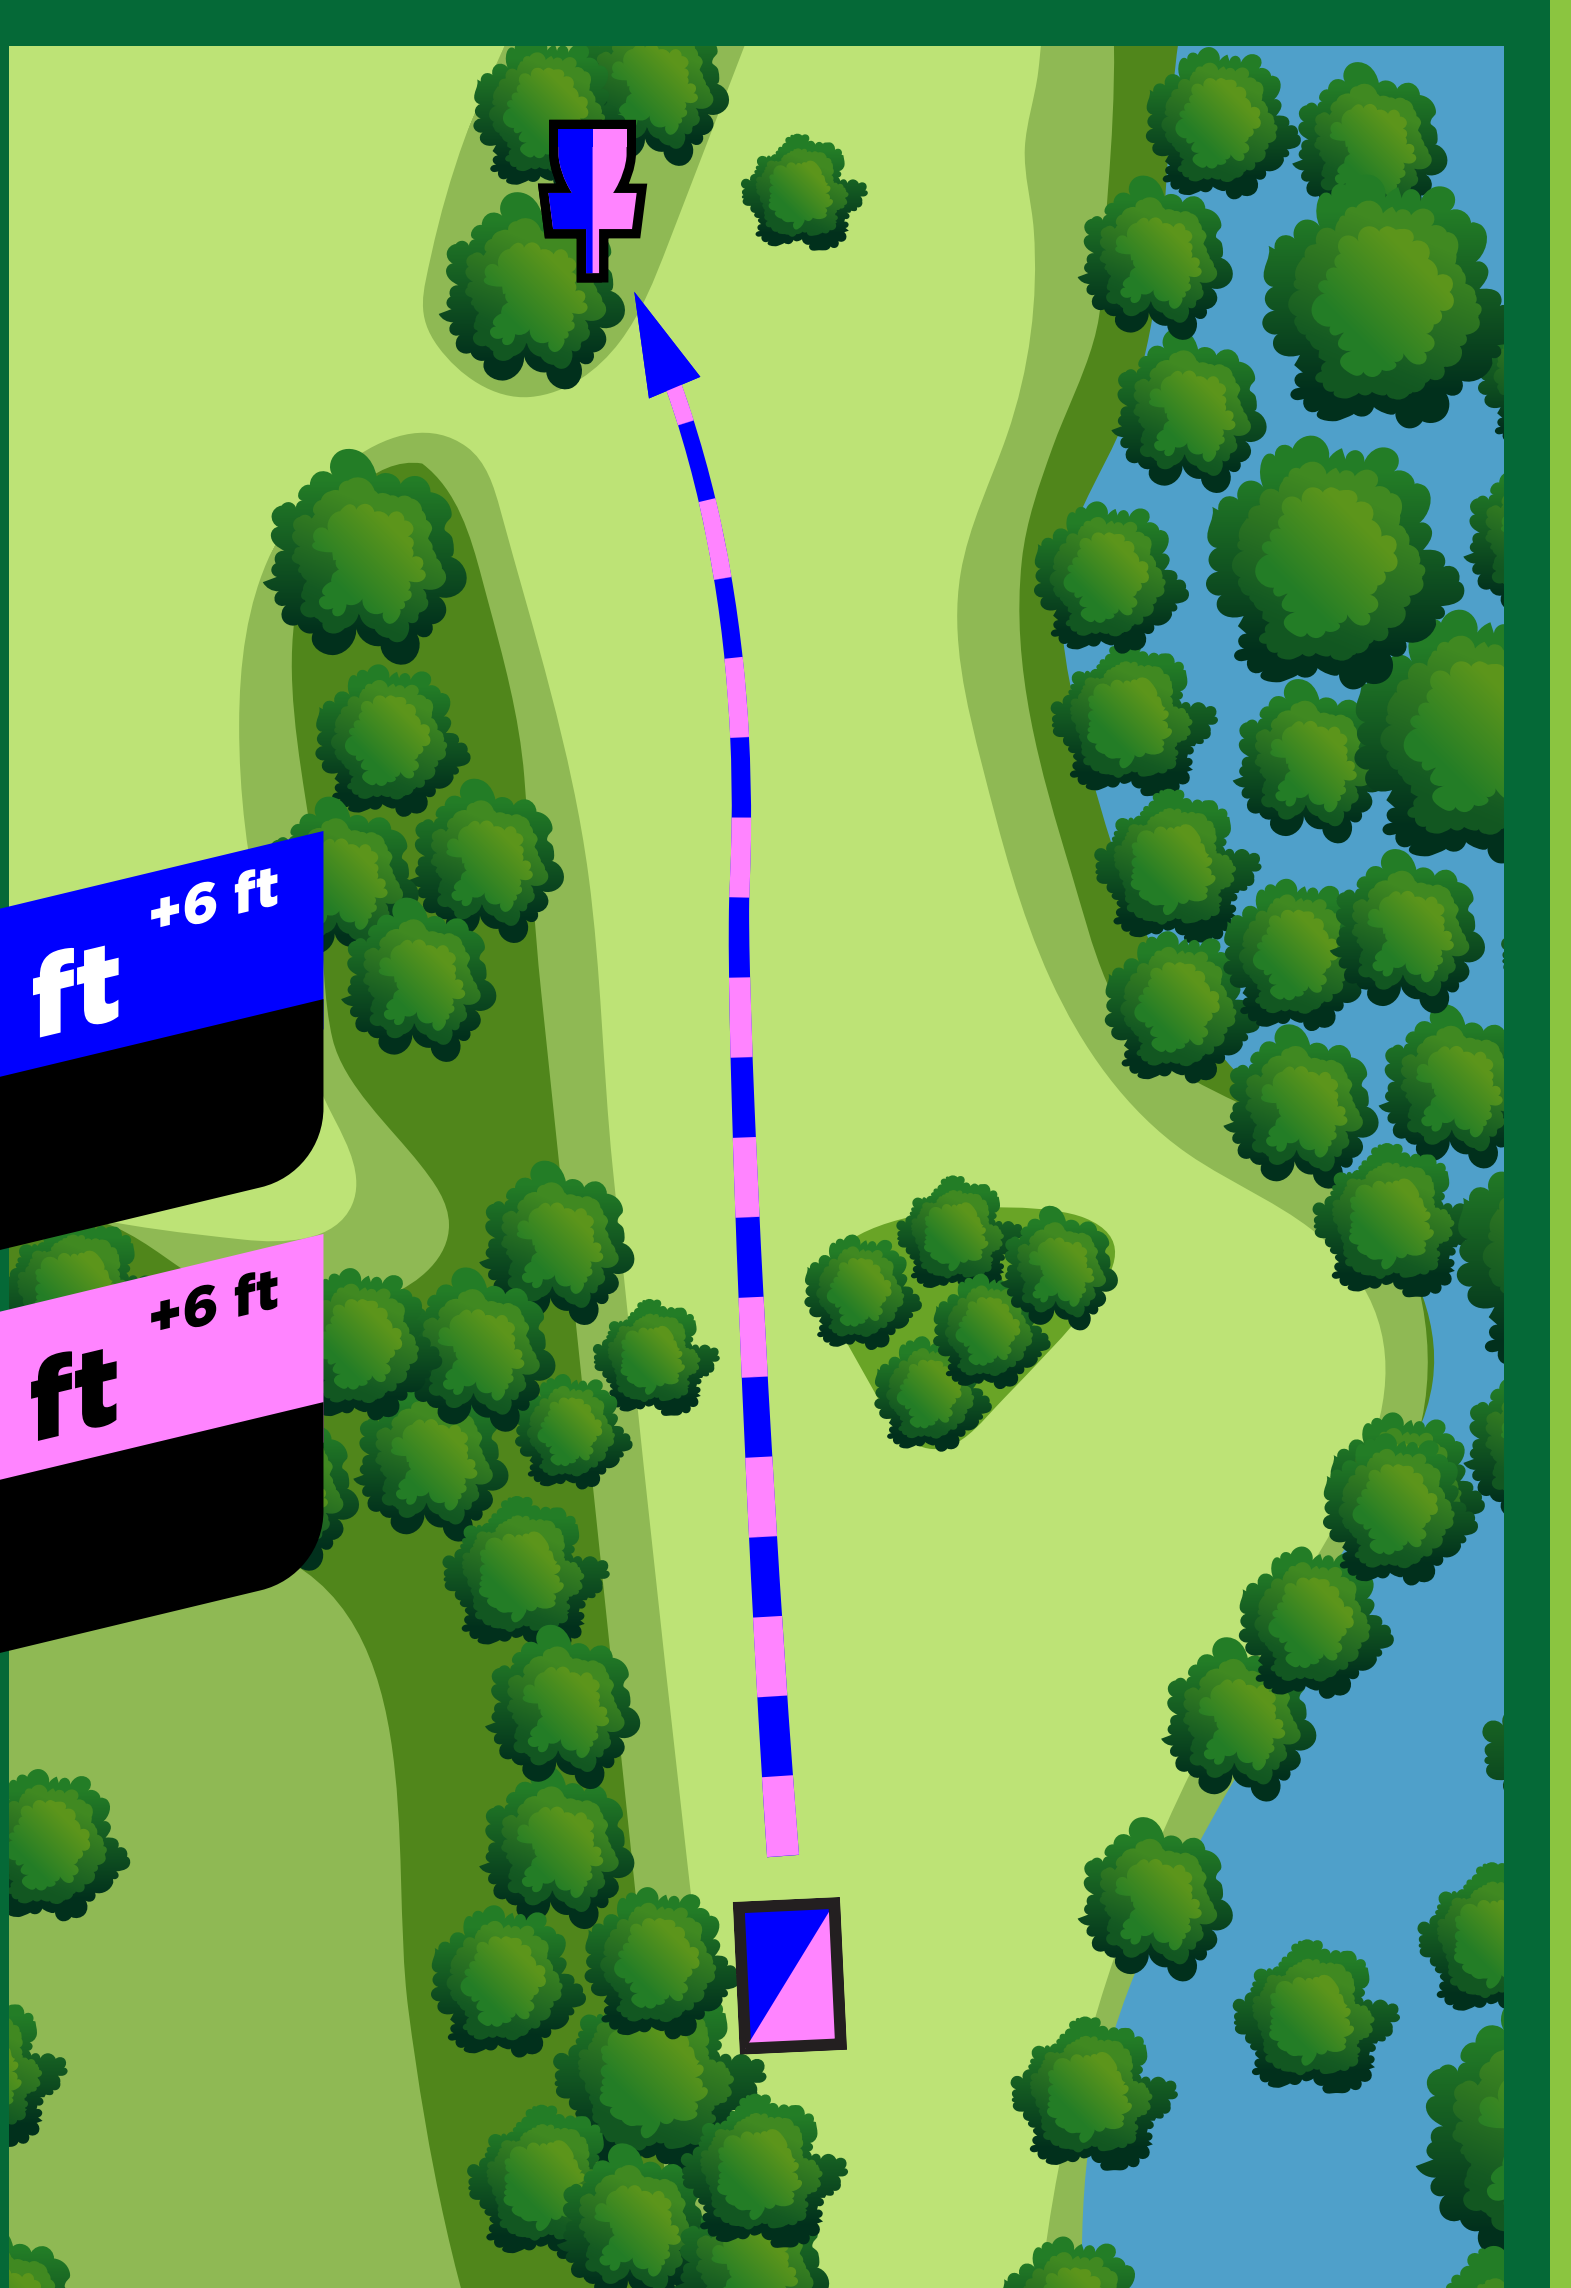

Westminster Park Disc Golf Course

Hole
1

M 298 ft ^{-31 ft}
Par 3

F 298 ft ^{-31 ft}
Par 3

Westminster Park Disc Golf Course

Hole
2

M 281 ft -5 ft
Par 3

F 281 ft -5 ft
Par 3

Westminster Park Disc Golf Course

Hole
3

M 306 ft ^{-4 ft}
Par 3

F 306 ft ^{-4 ft}
Par 3

Westminster Park

Disc Golf Course

Hole 4

M 641 ft +6 ft

Par 4

F 641 ft +6 ft

Par 5

Westminster Park

Disc Golf Course

Hole
5

M 518 ft +40 ft
Par 4

F 518 ft +40 ft
Par 5

Westminster Park Disc Golf Course

Hole 6

M 217 ft -11 ft
Par 3

F 217 ft -11 ft
Par 3

Westminster Park Disc Golf Course

Hole 7

M 410 ft ^{-26 ft}
Par 3

F 410 ft ^{-26 ft}
Par 4