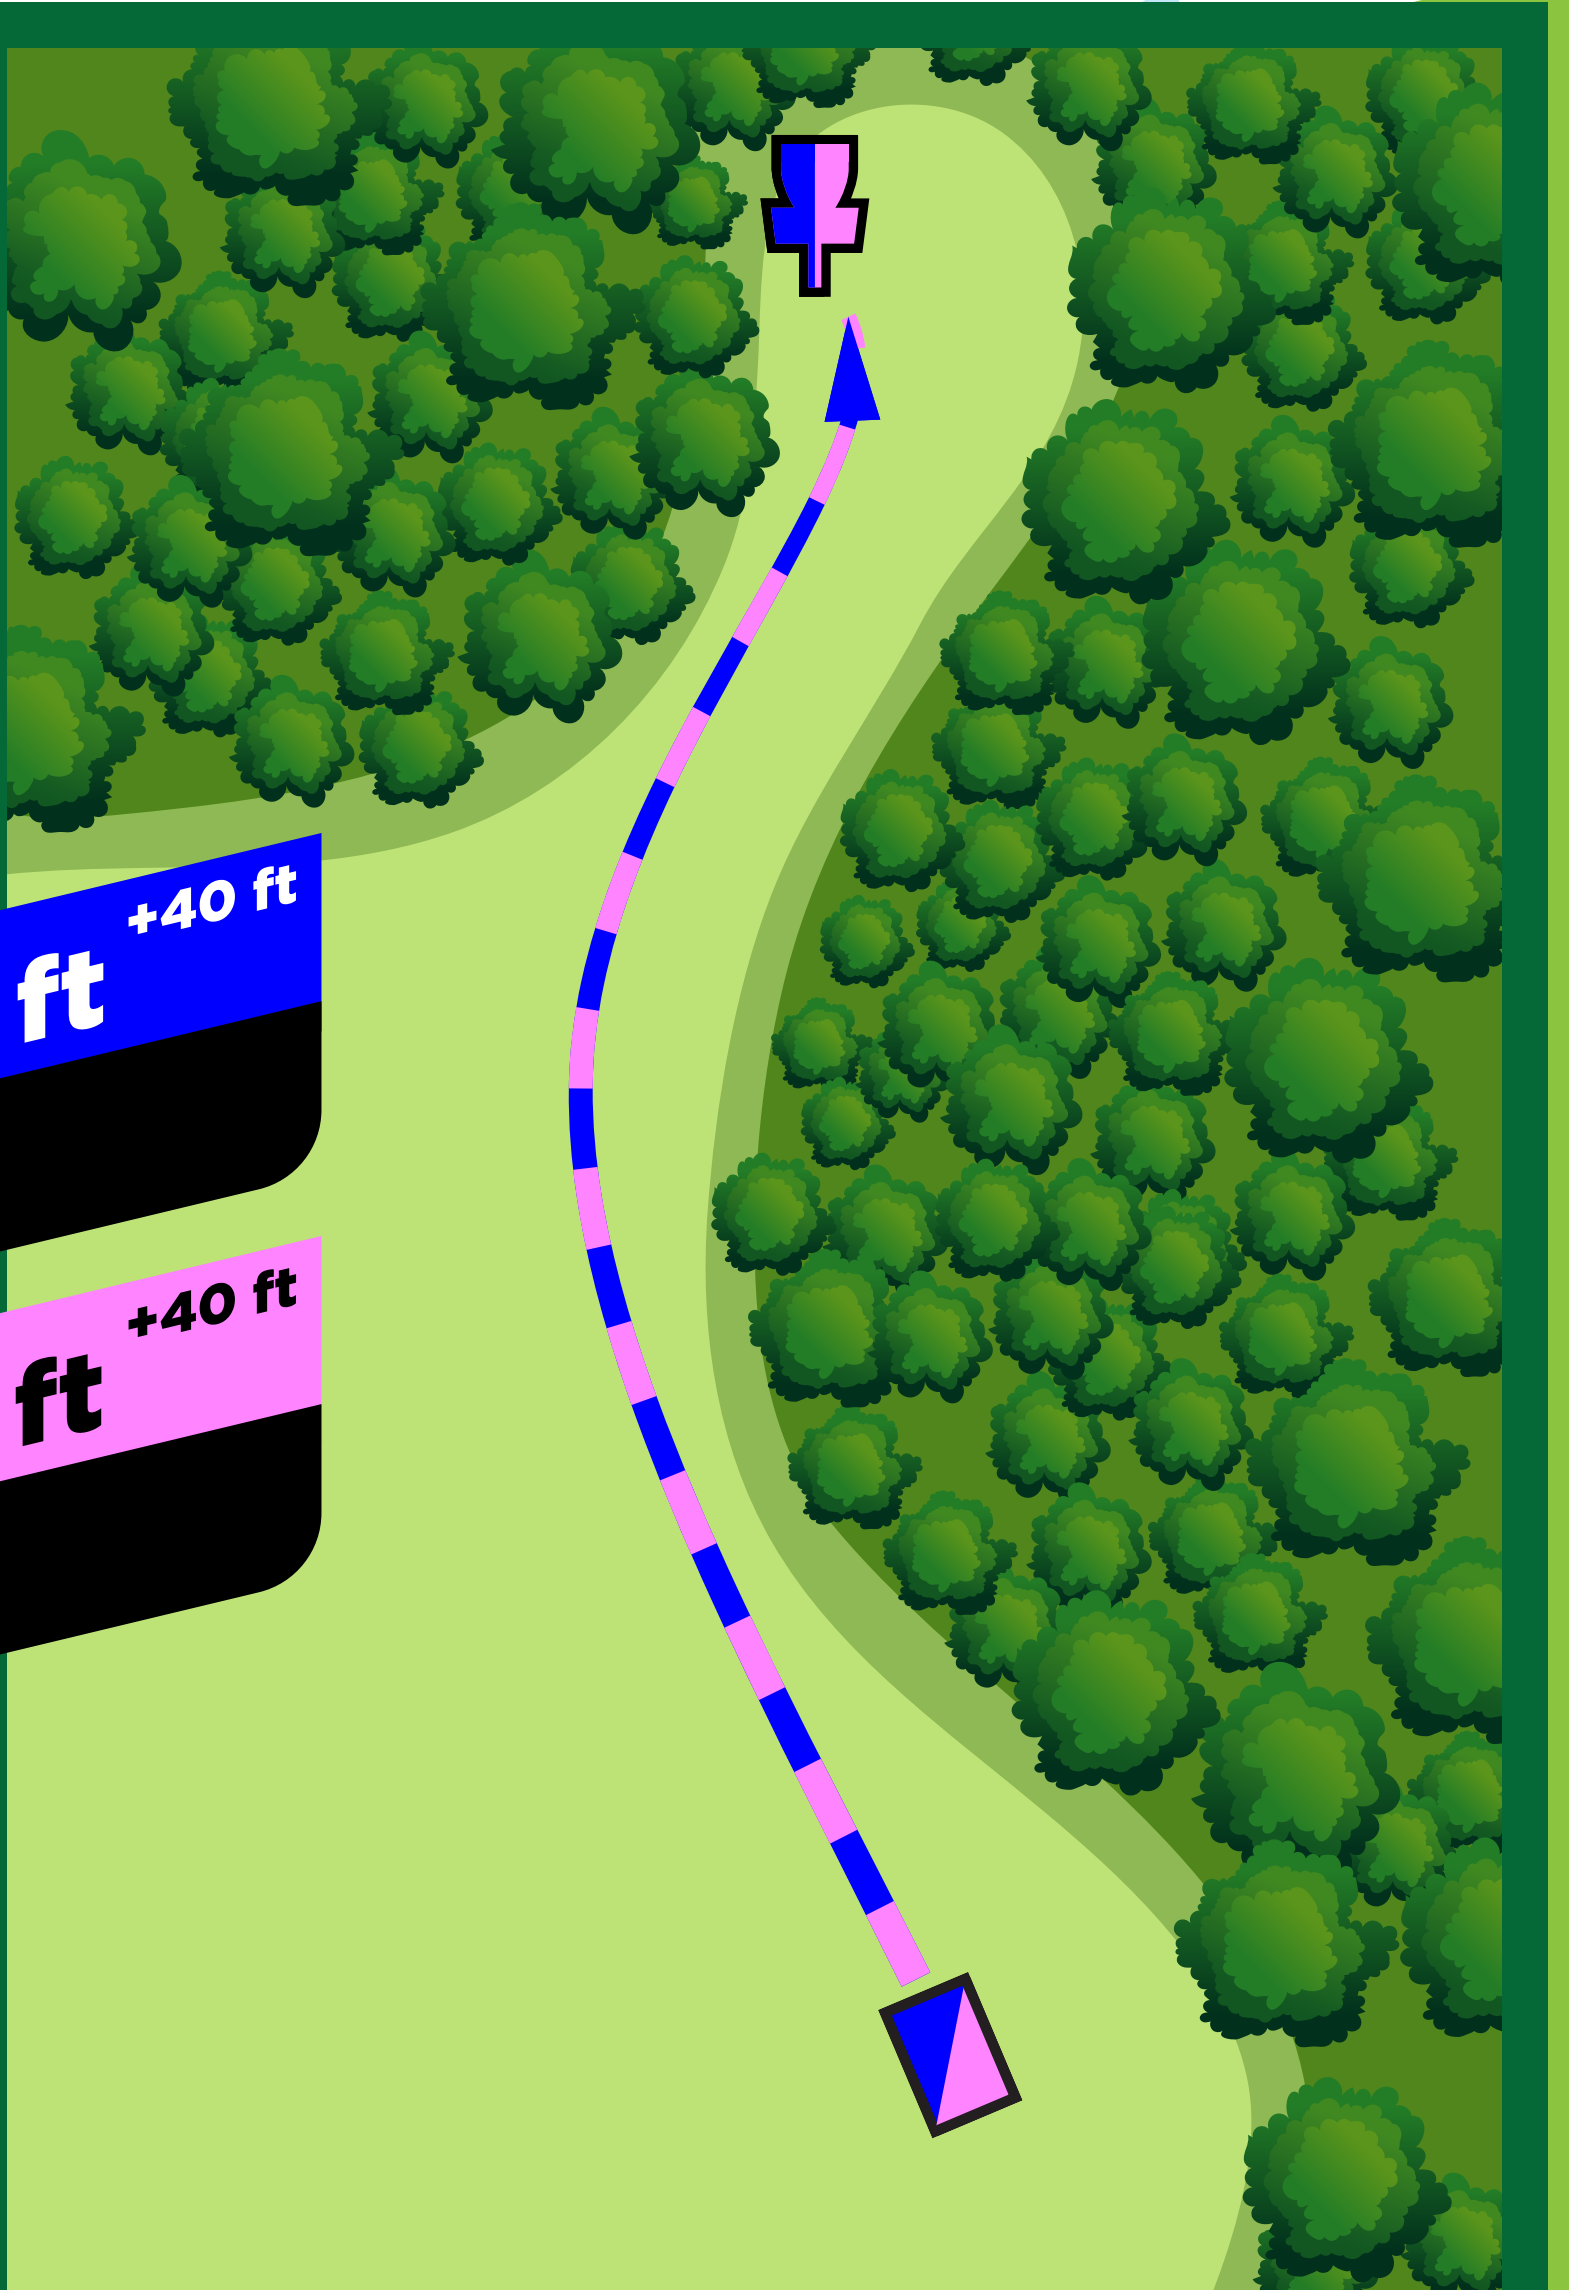

Westminster Park Disc Golf Course

Hole
1

M 298 ft ^{-31 ft}
Par 3

F 298 ft ^{-31 ft}
Par 3

Westminster Park Disc Golf Course

Hole
2

M 281 ft -5 ft
Par 3

F 281 ft -5 ft
Par 3

Westminster Park Disc Golf Course

Hole
3

M 306 ft ^{-4 ft}
Par 3

F 306 ft ^{-4 ft}
Par 3

Westminster Park

Disc Golf Course

Hole 4

M 641 ft +6 ft

Par 4

F 641 ft +6 ft

Par 5

Westminster Park

Disc Golf Course

Hole
5

M 518 ft +40 ft
Par 4

F 518 ft +40 ft
Par 5

Westminster Park Disc Golf Course

Hole 6

M 217 ft -11 ft
Par 3

F 217 ft -11 ft
Par 3

Westminster Park Disc Golf Course

Hole 7

M 410 ft ^{-26 ft}
Par 3

F 410 ft ^{-26 ft}
Par 4