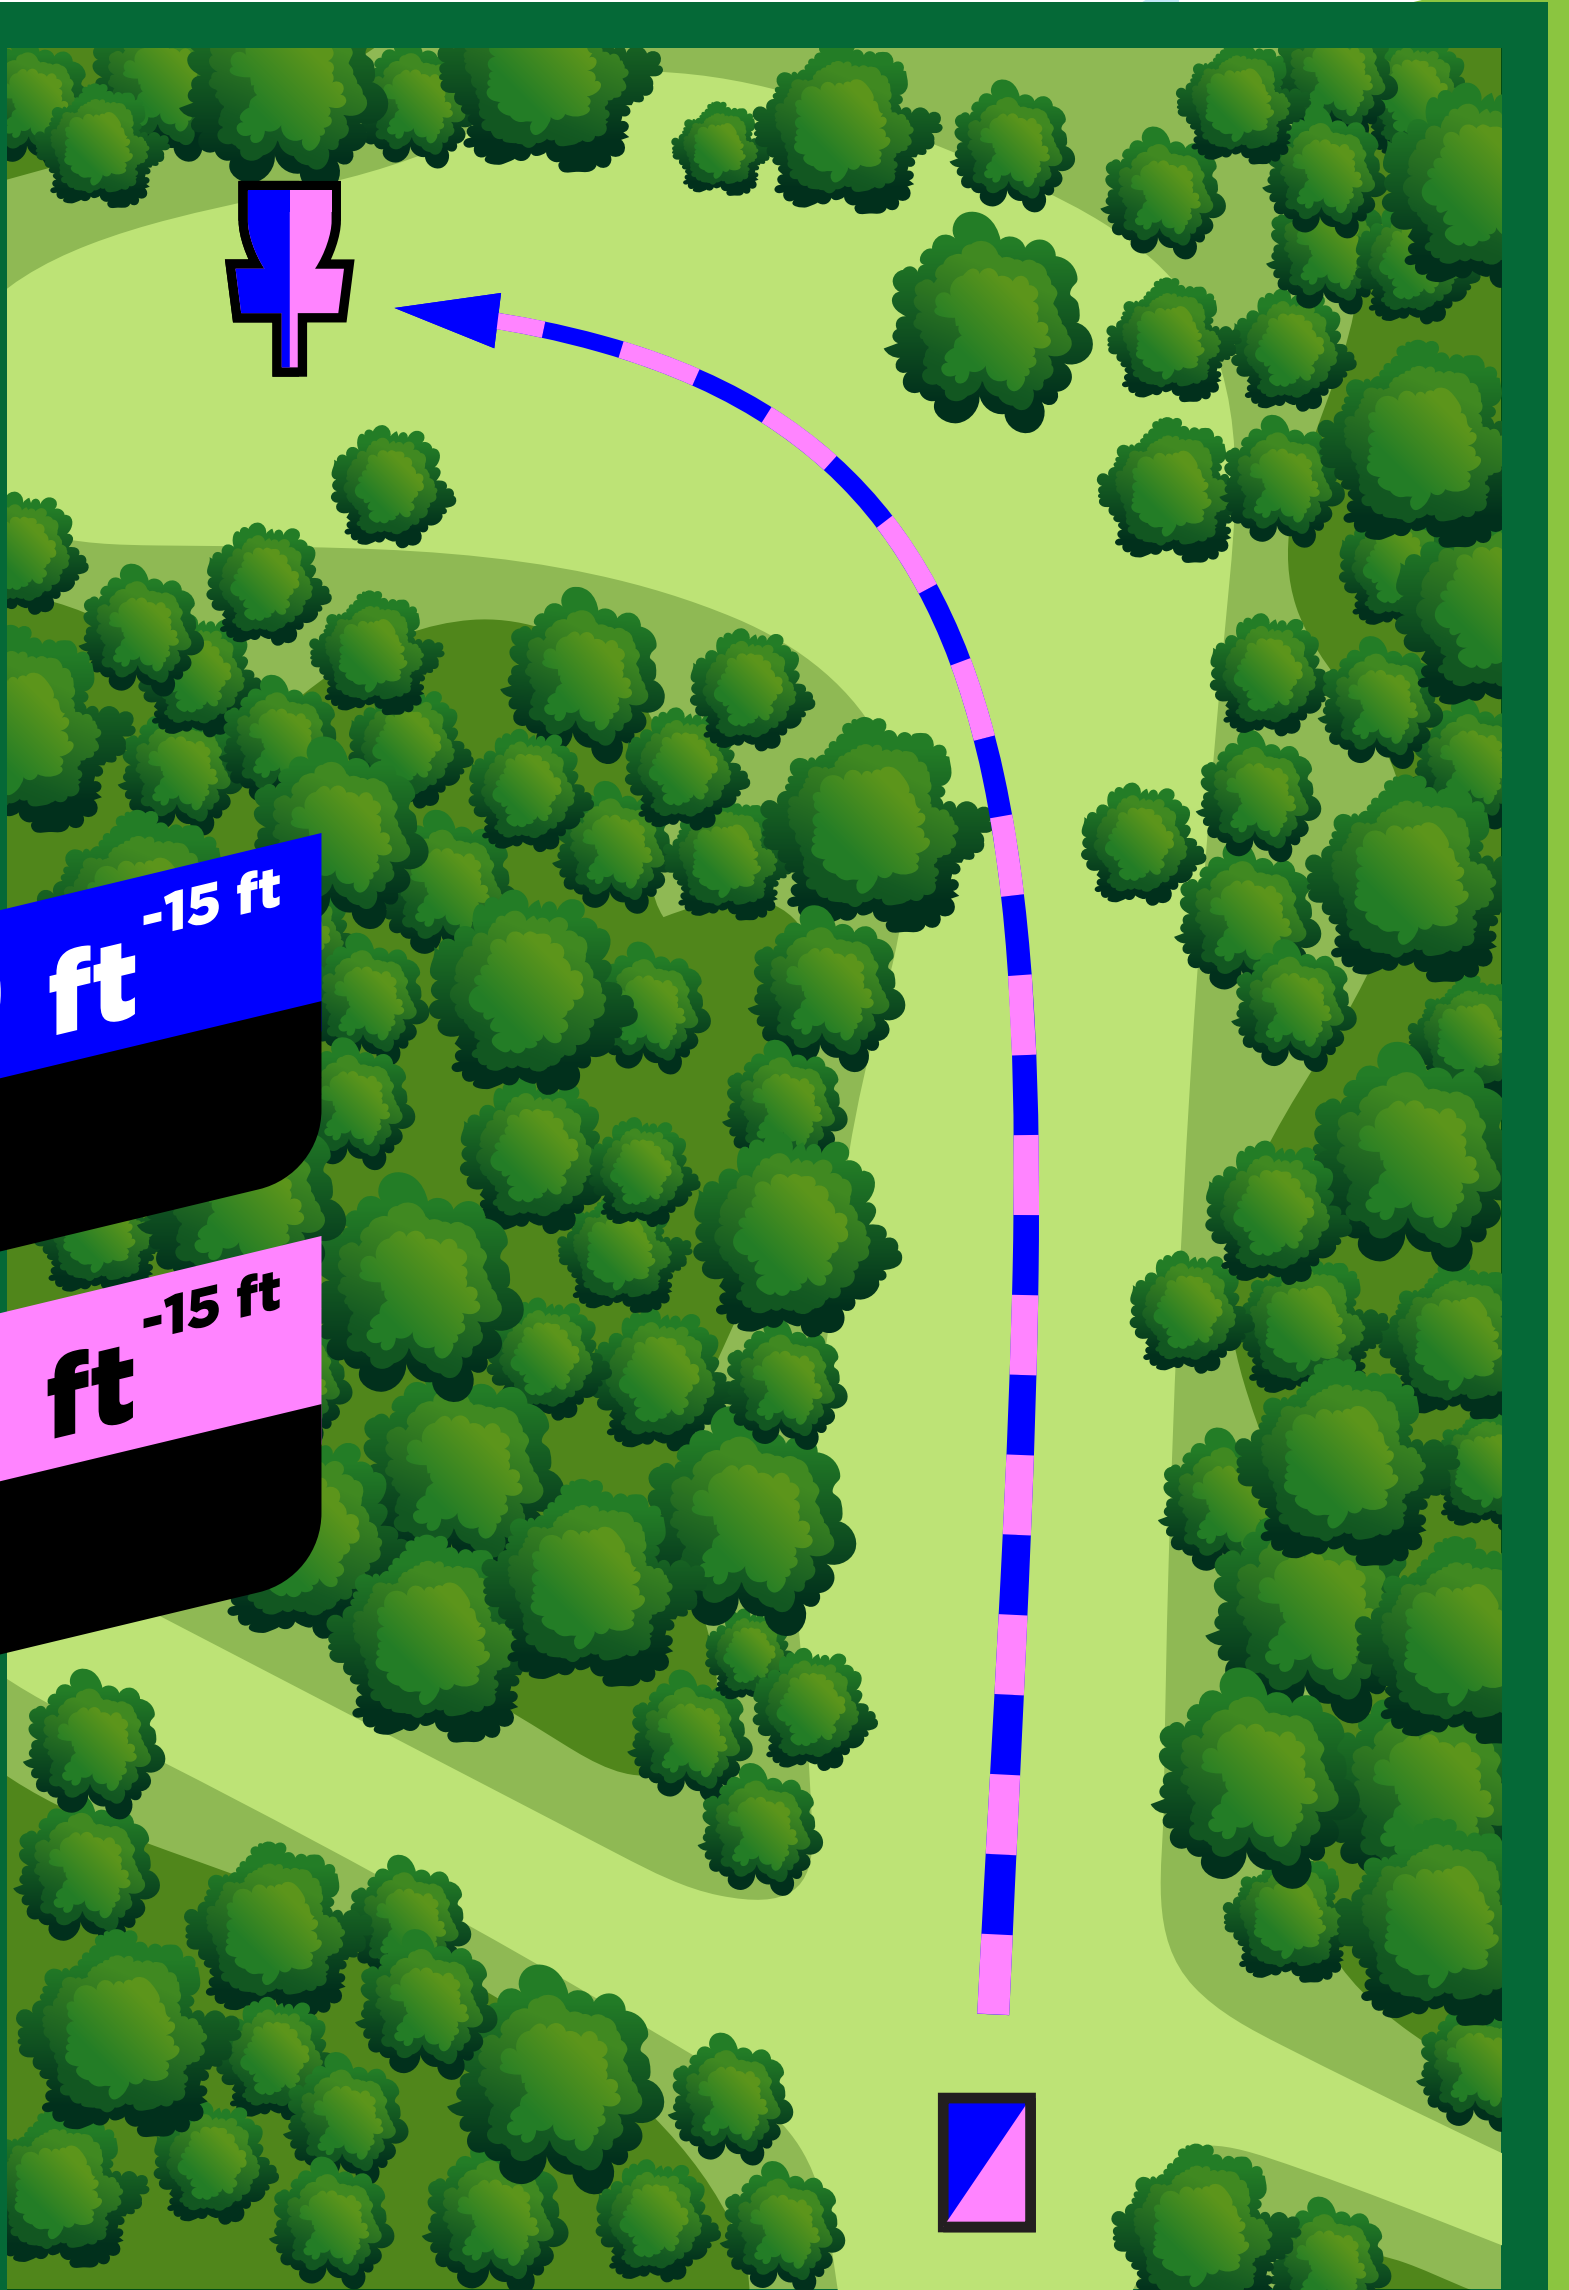

Westminster Park Disc Golf Course

Hole
11

M 279 ft ^{-15 ft}
Par 3

F 279 ft ^{-15 ft}
Par 3