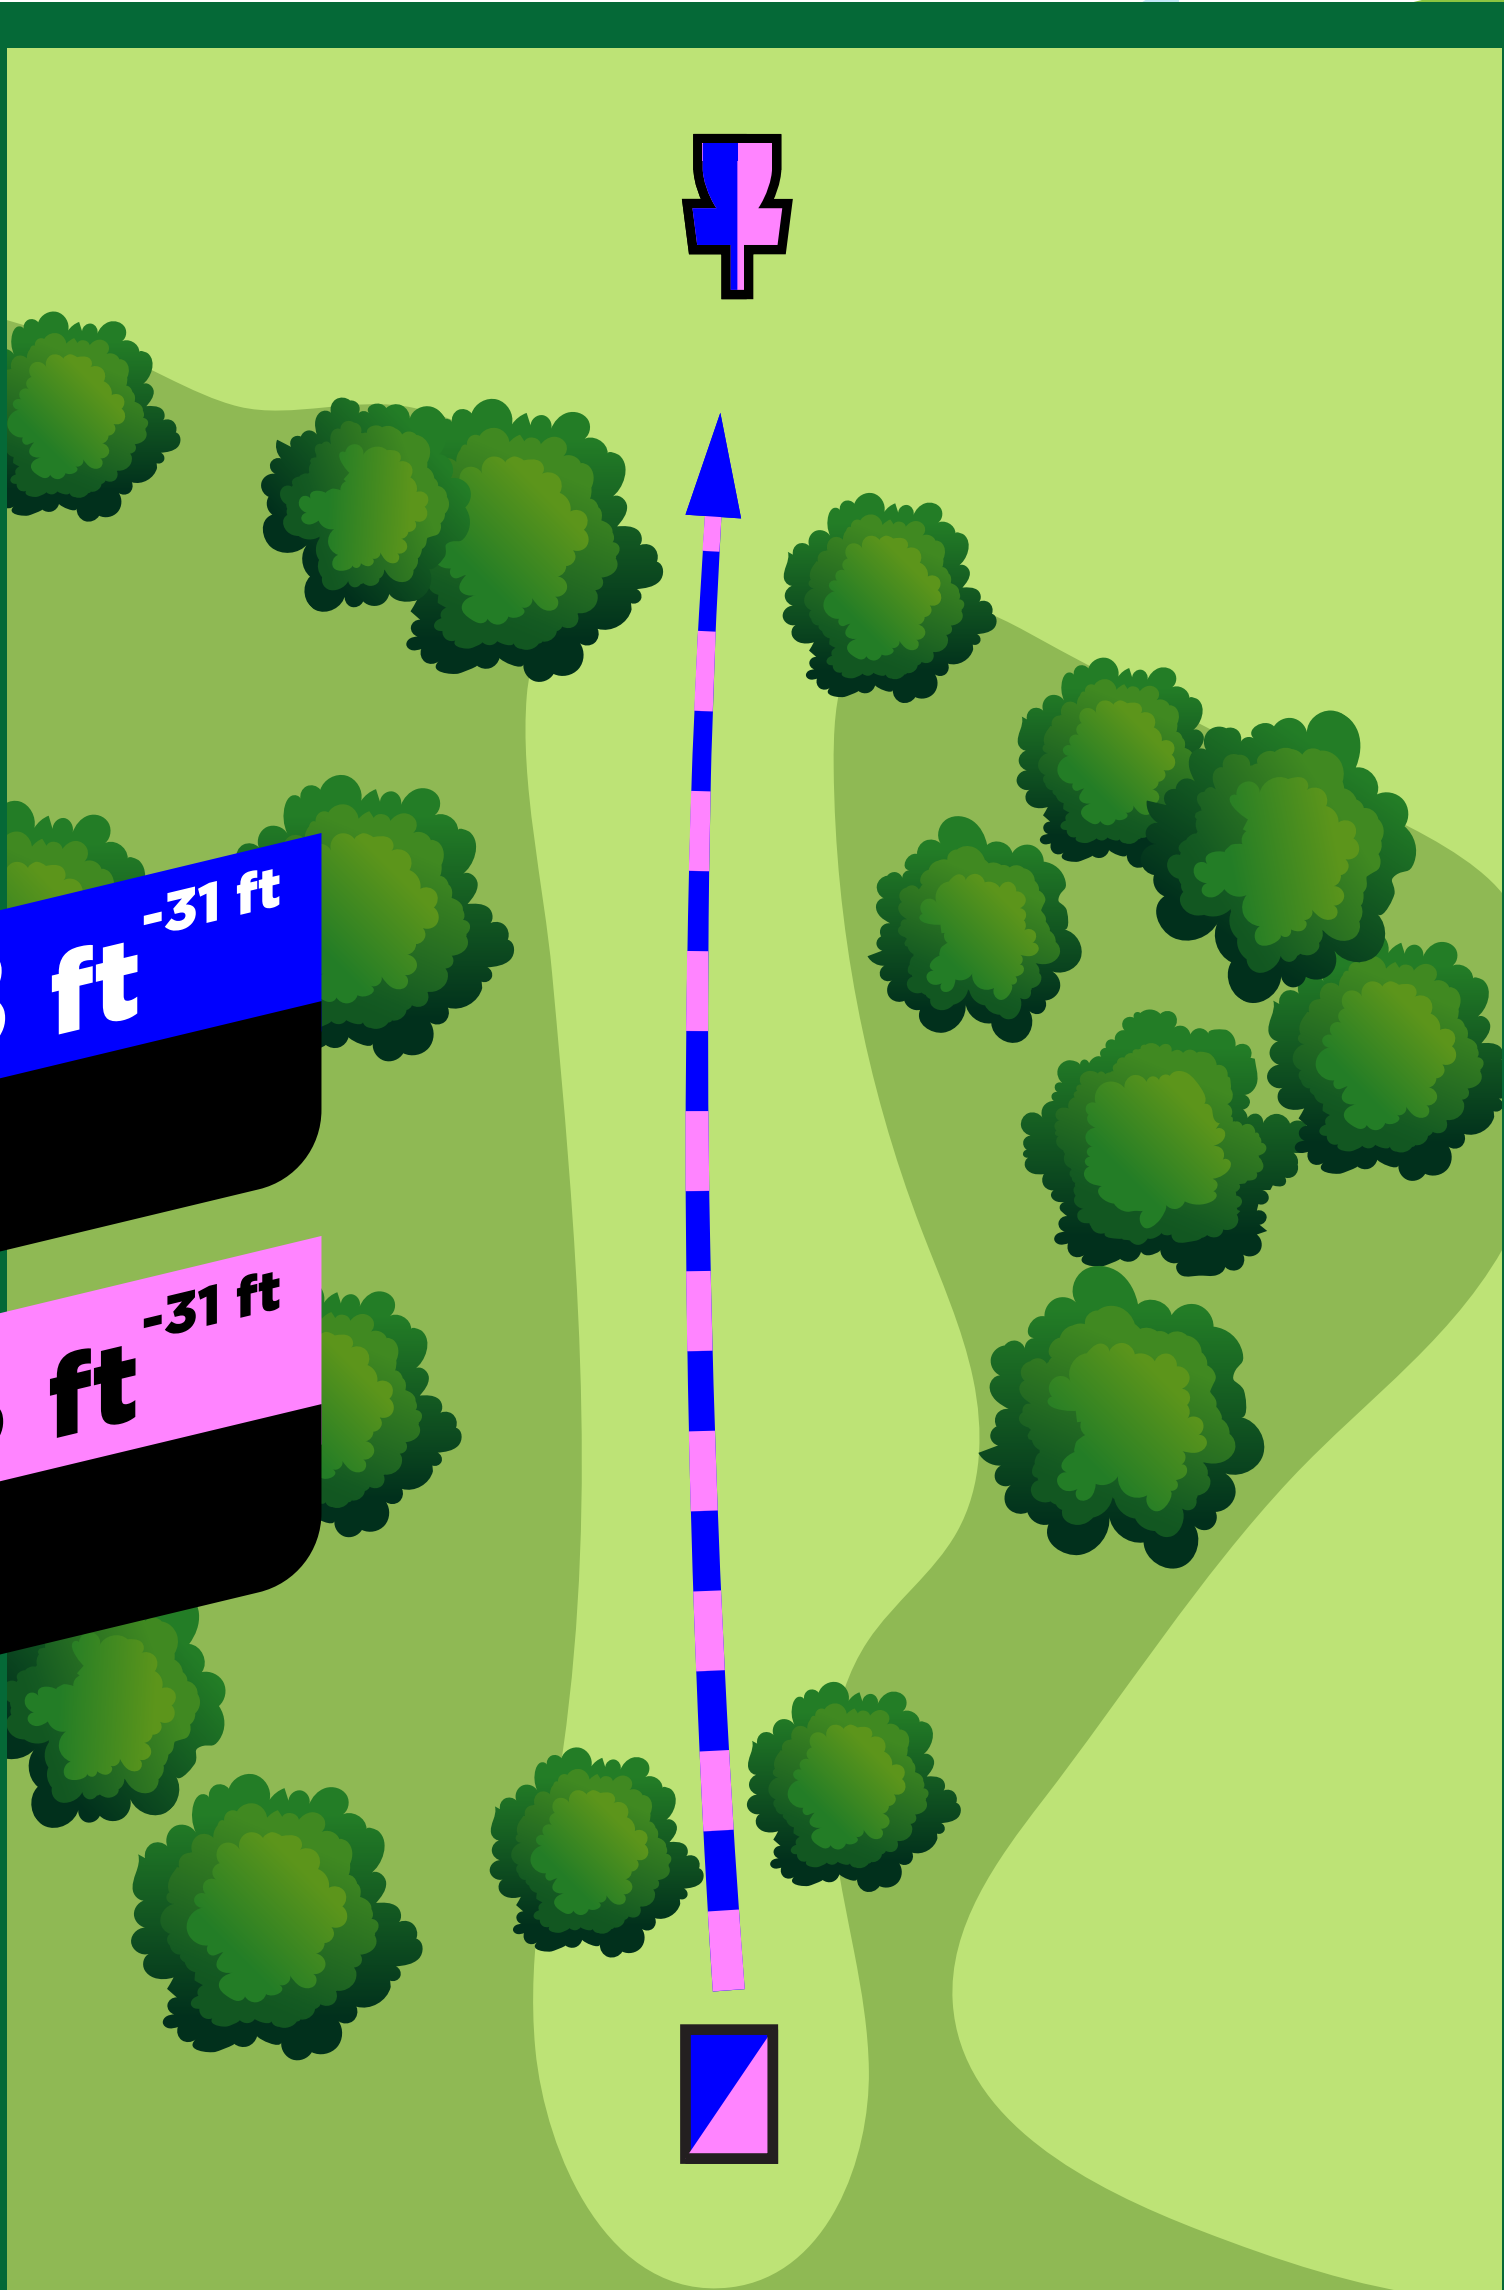

Westminster Park Disc Golf Course

Hole
1

M 298 ft ^{-31 ft}
Par 3

F 298 ft ^{-31 ft}
Par 3

Westminster Park Disc Golf Course

Hole
2

M 281 ft -5 ft
Par 3

F 281 ft -5 ft
Par 3

Westminster Park Disc Golf Course

Hole
3

M 306 ft ^{-4 ft}
Par 3

F 306 ft ^{-4 ft}
Par 3

Westminster Park

Disc Golf Course

Hole 4

M 641 ft +6 ft

Par 4

F 641 ft +6 ft

Par 5

Westminster Park

Disc Golf Course

Hole
5

M 518 ft +40 ft
Par 4

F 518 ft +40 ft
Par 5

Westminster Park Disc Golf Course

Hole 6

M 217 ft -11 ft
Par 3

F 217 ft -11 ft
Par 3

Westminster Park Disc Golf Course

Hole 7

M 410 ft ^{-26 ft}
Par 3

F 410 ft ^{-26 ft}
Par 4