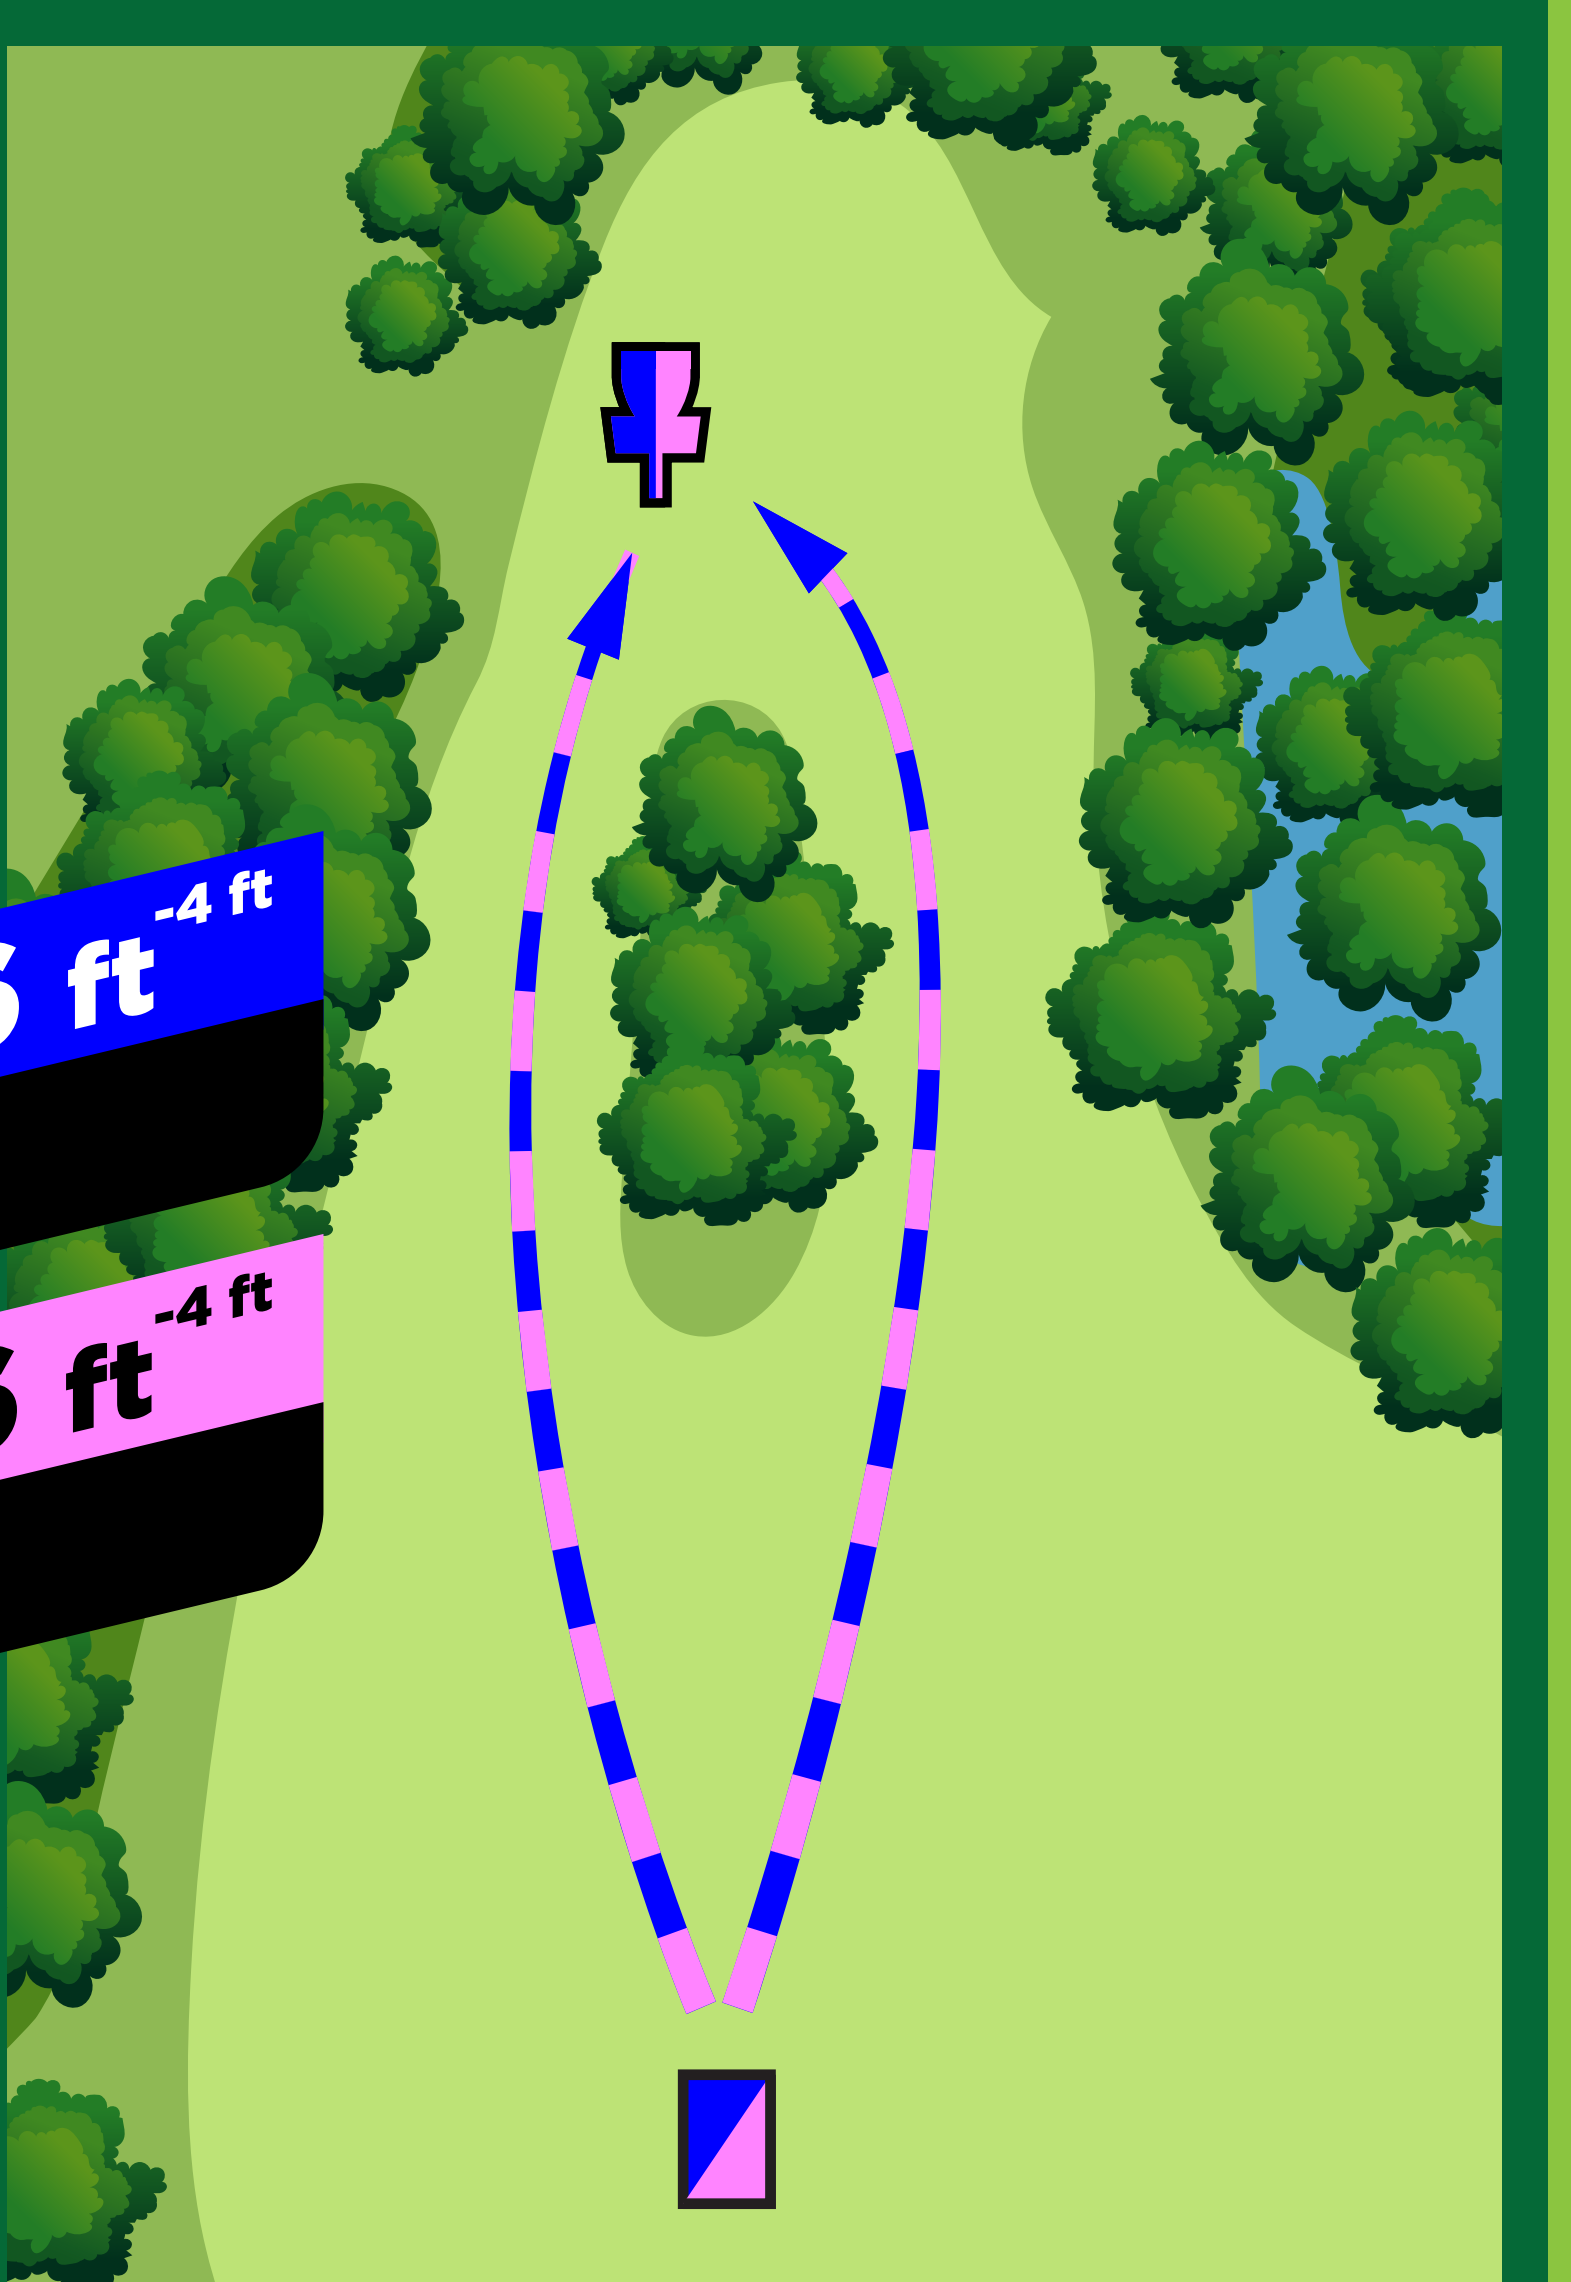

Westminster Park Disc Golf Course

Hole
1

M 298 ft ^{-31 ft}
Par 3

F 298 ft ^{-31 ft}
Par 3

Westminster Park Disc Golf Course

Hole
2

M 281 ft -5 ft
Par 3

F 281 ft -5 ft
Par 3

Westminster Park Disc Golf Course

Hole
3

M 306 ft ^{-4 ft}
Par 3

F 306 ft ^{-4 ft}
Par 3

Westminster Park

Disc Golf Course

Hole 4

M 641 ft +6 ft

Par 4

F 641 ft +6 ft

Par 5

Westminster Park

Disc Golf Course

Hole
5

M 518 ft +40 ft
Par 4

F 518 ft +40 ft
Par 5