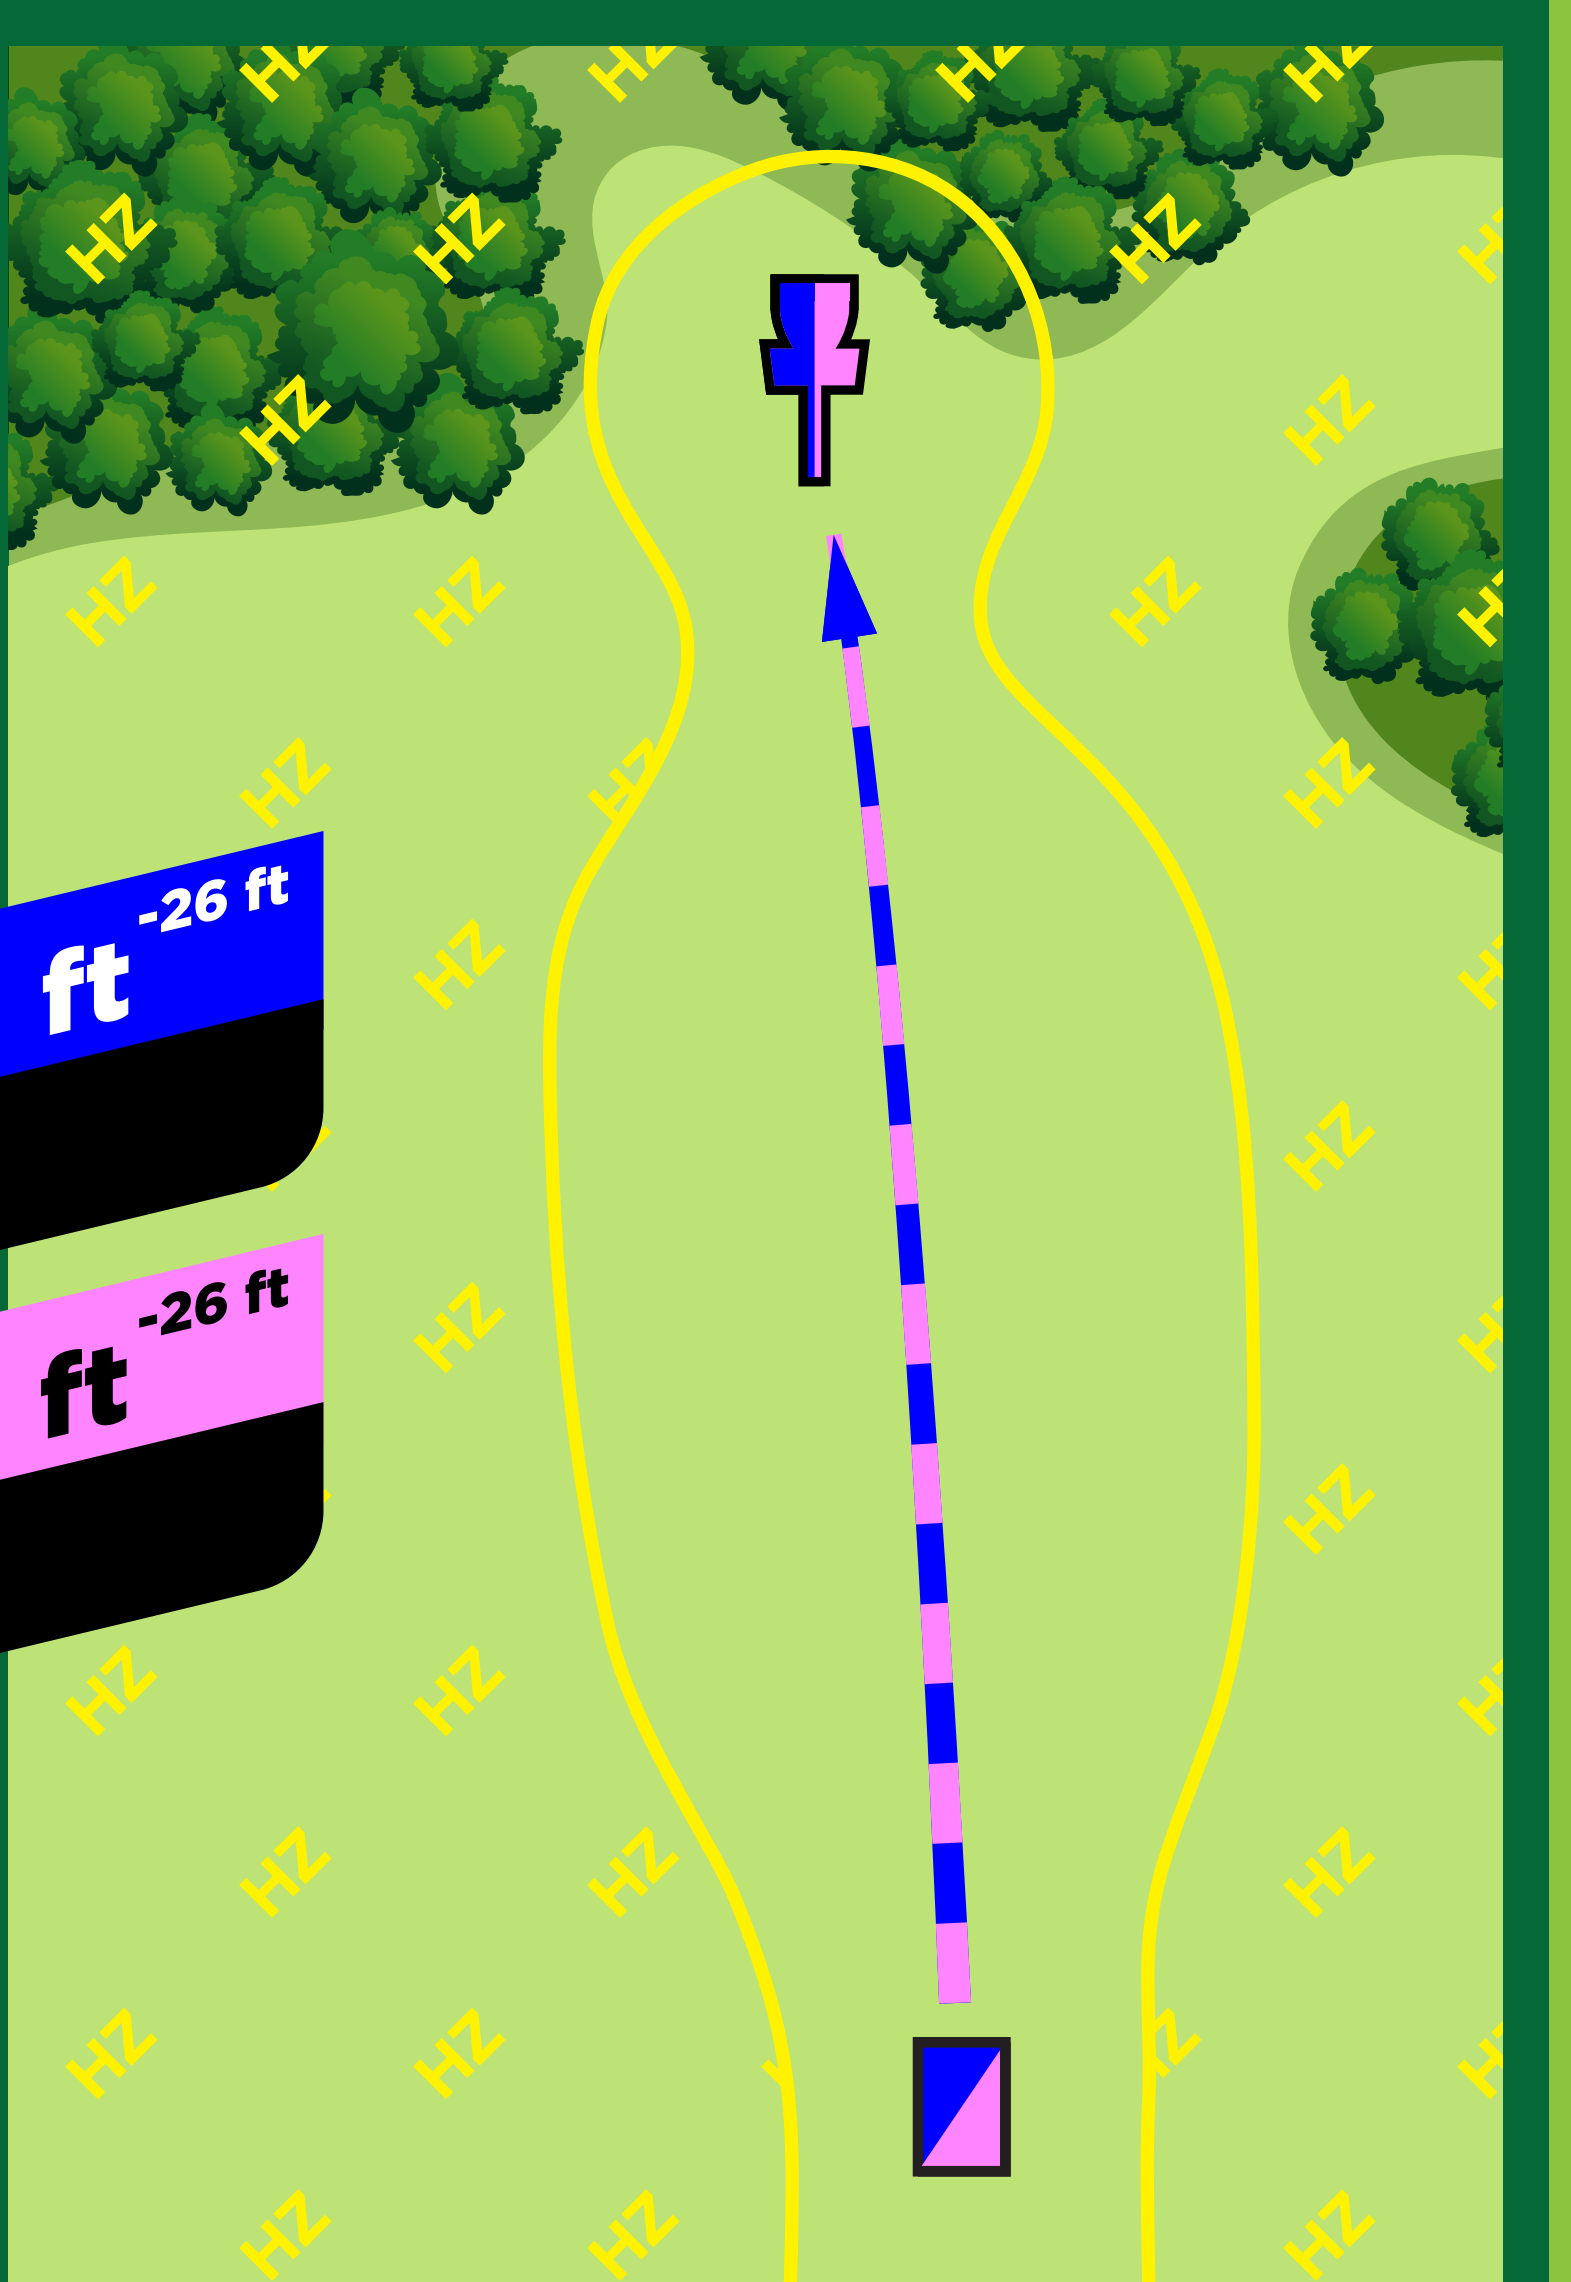

Westminster Park Disc Golf Course

Hole
1

M 298 ft ^{-31 ft}
Par 3

F 298 ft ^{-31 ft}
Par 3

Westminster Park Disc Golf Course

Hole
2

M 281 ft -5 ft
Par 3

F 281 ft -5 ft
Par 3

Par 4

F 641 ft +6 ft

Par 5

Westminster Park

Disc Golf Course

Hole
5

M 518 ft +40 ft
Par 4

F 518 ft +40 ft
Par 5

Westminster Park Disc Golf Course

Hole 6

M 217 ft -11 ft
Par 3

F 217 ft -11 ft
Par 3

Westminster Park Disc Golf Course

Hole 7

M 410 ft ^{-26 ft}
Par 3

F 410 ft ^{-26 ft}
Par 4

Westminster Park Disc Golf Course

Hole
8

M 247 ft ^{+17 ft}
Par 3

F 247 ft ^{+17 ft}
Par 3

Westminster Park Disc Golf Course

Hole 9

M 280 ft +9 ft

Par 3