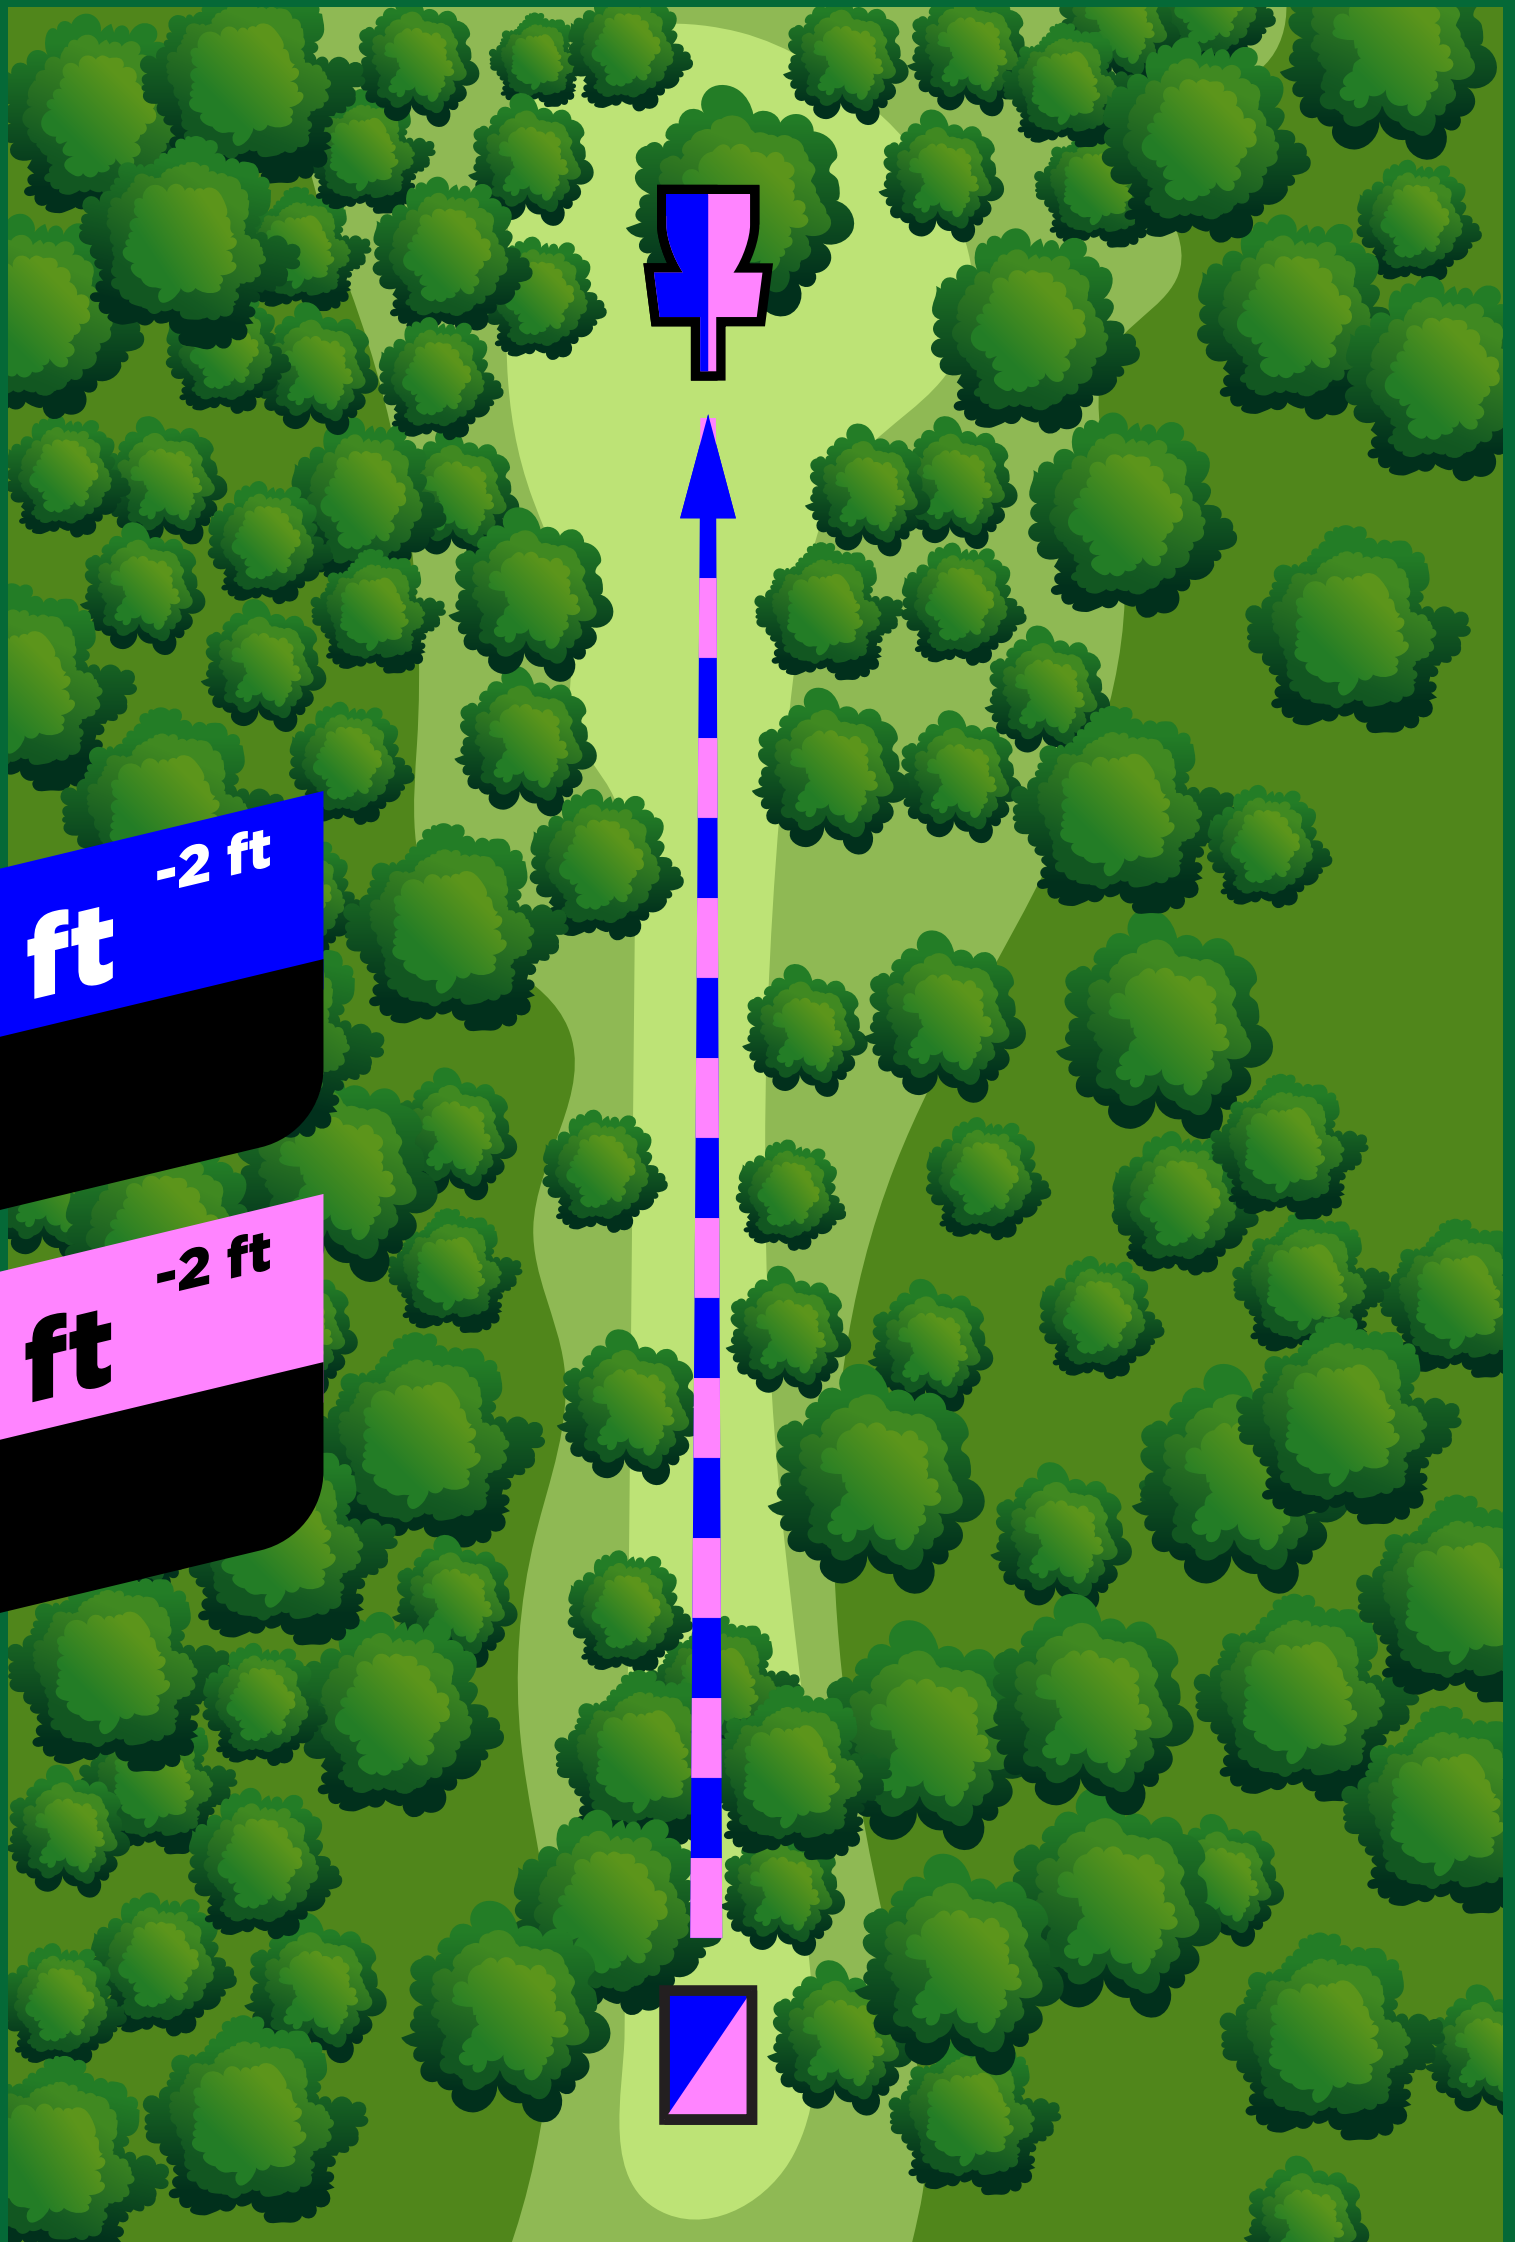

Westminster Park Disc Golf Course

Hole
13

M 241 ft -2 ft
Par 3

F 241 ft -2 ft
Par 3