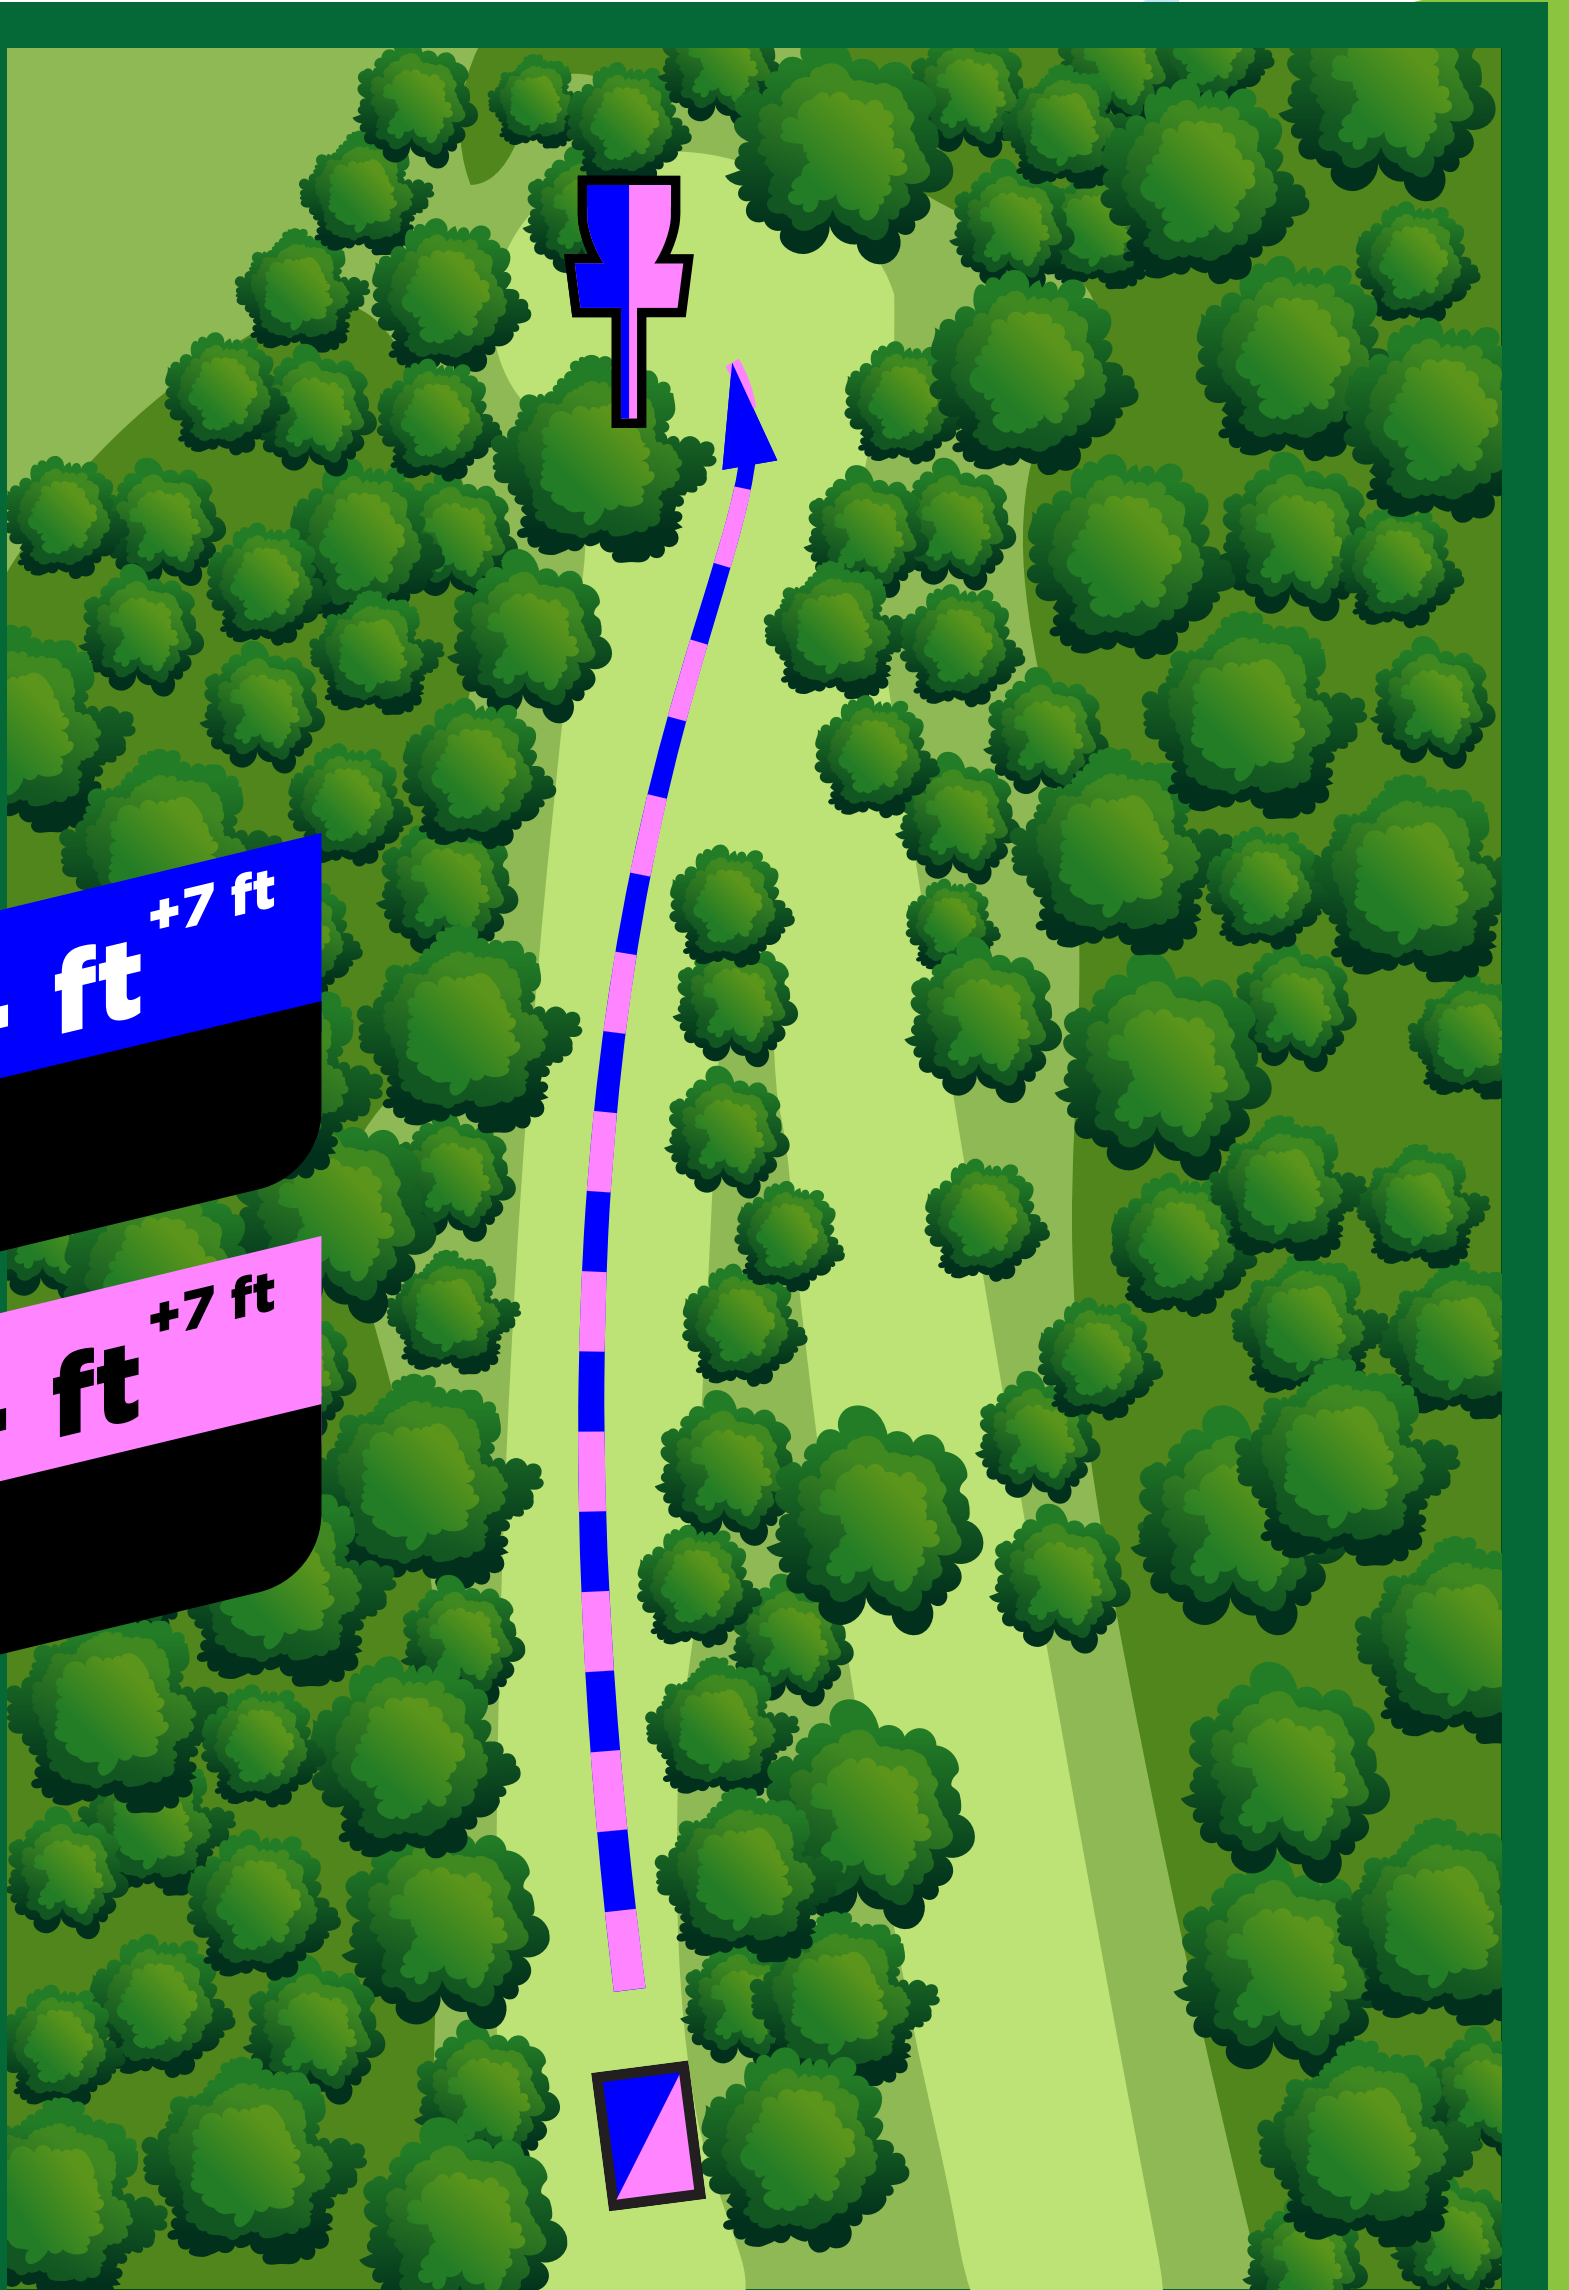

Westminster Park Disc Golf Course

Hole
11

M 279 ft ^{-15 ft}
Par 3

F 279 ft ^{-15 ft}
Par 3

Westminster Park Disc Golf Course

Hole
12

M 224 ft ^{+7 ft}
Par 3

F 224 ft ^{+7 ft}
Par 3