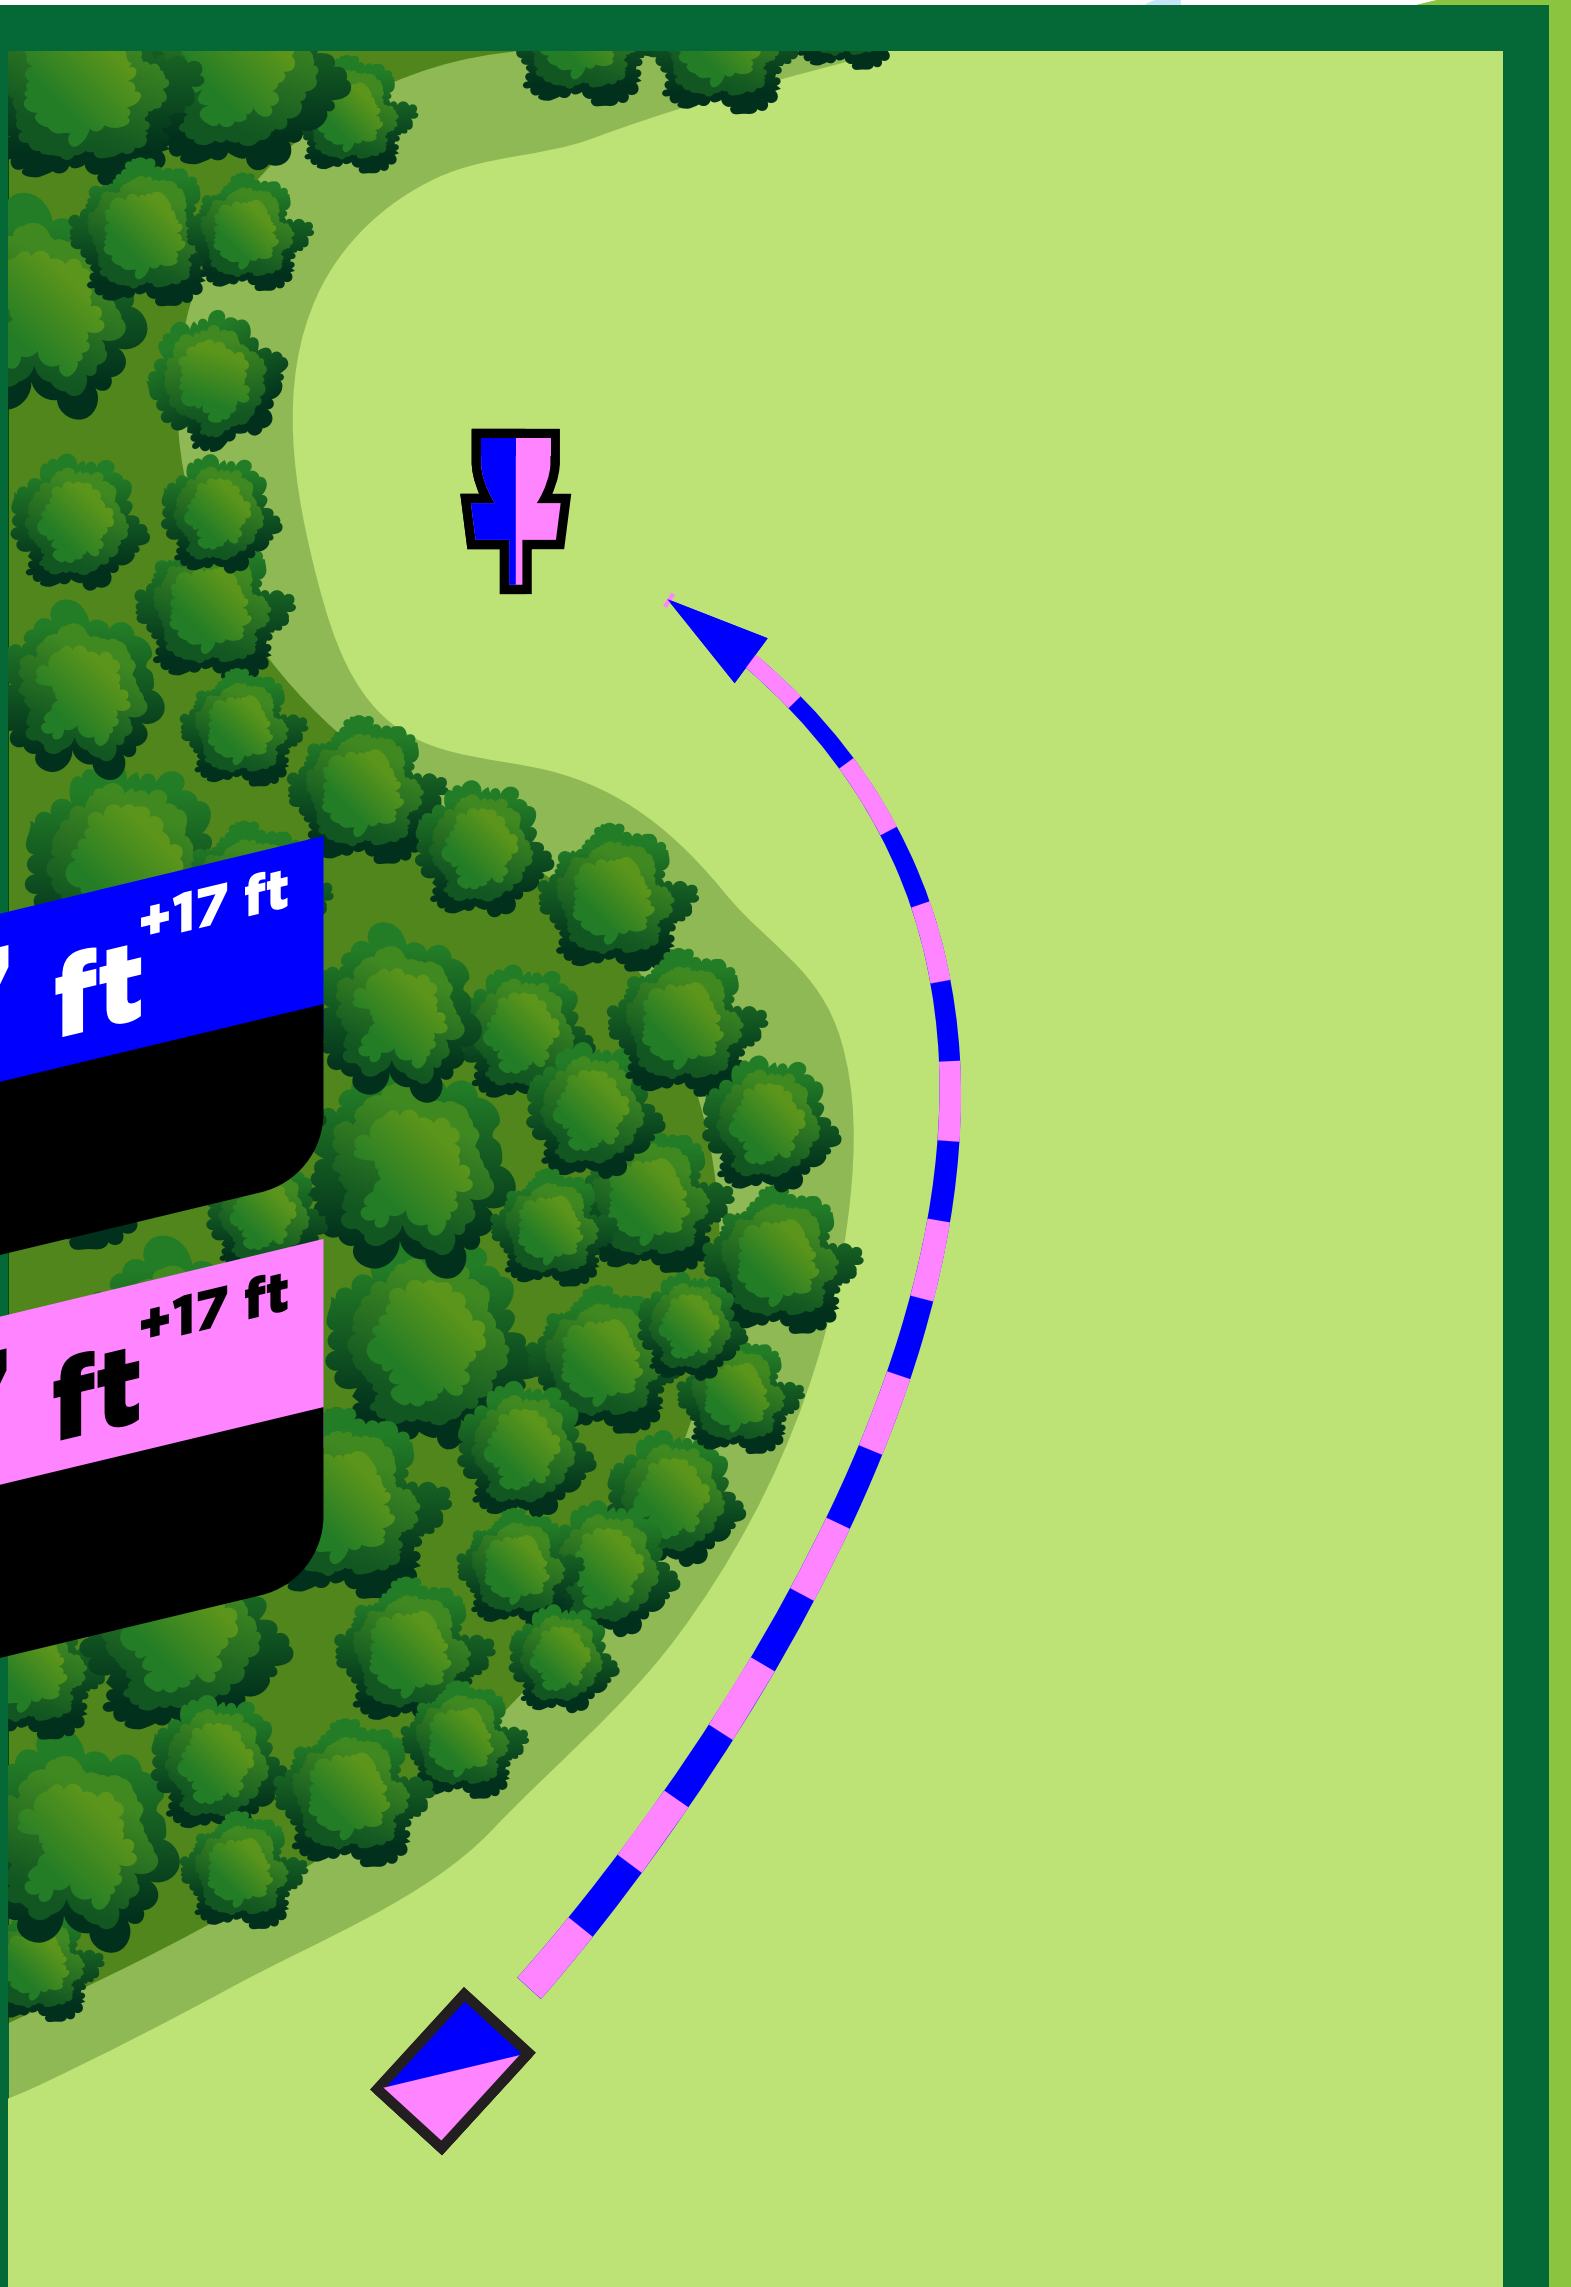

Par 4

F 641 ft +6 ft

Par 5

Westminster Park

Disc Golf Course

Hole
5

M 518 ft +40 ft
Par 4

F 518 ft +40 ft
Par 5

Westminster Park Disc Golf Course

Hole 6

M 217 ft -11 ft
Par 3

F 217 ft -11 ft
Par 3

Westminster Park Disc Golf Course

Hole 7

M 410 ft ^{-26 ft}
Par 3

F 410 ft ^{-26 ft}
Par 4

Westminster Park Disc Golf Course

Hole
8

M 247 ft ^{+17 ft}
Par 3

F 247 ft ^{+17 ft}
Par 3

Westminster Park Disc Golf Course

Hole 9

M 280 ft +9 ft

Par 3