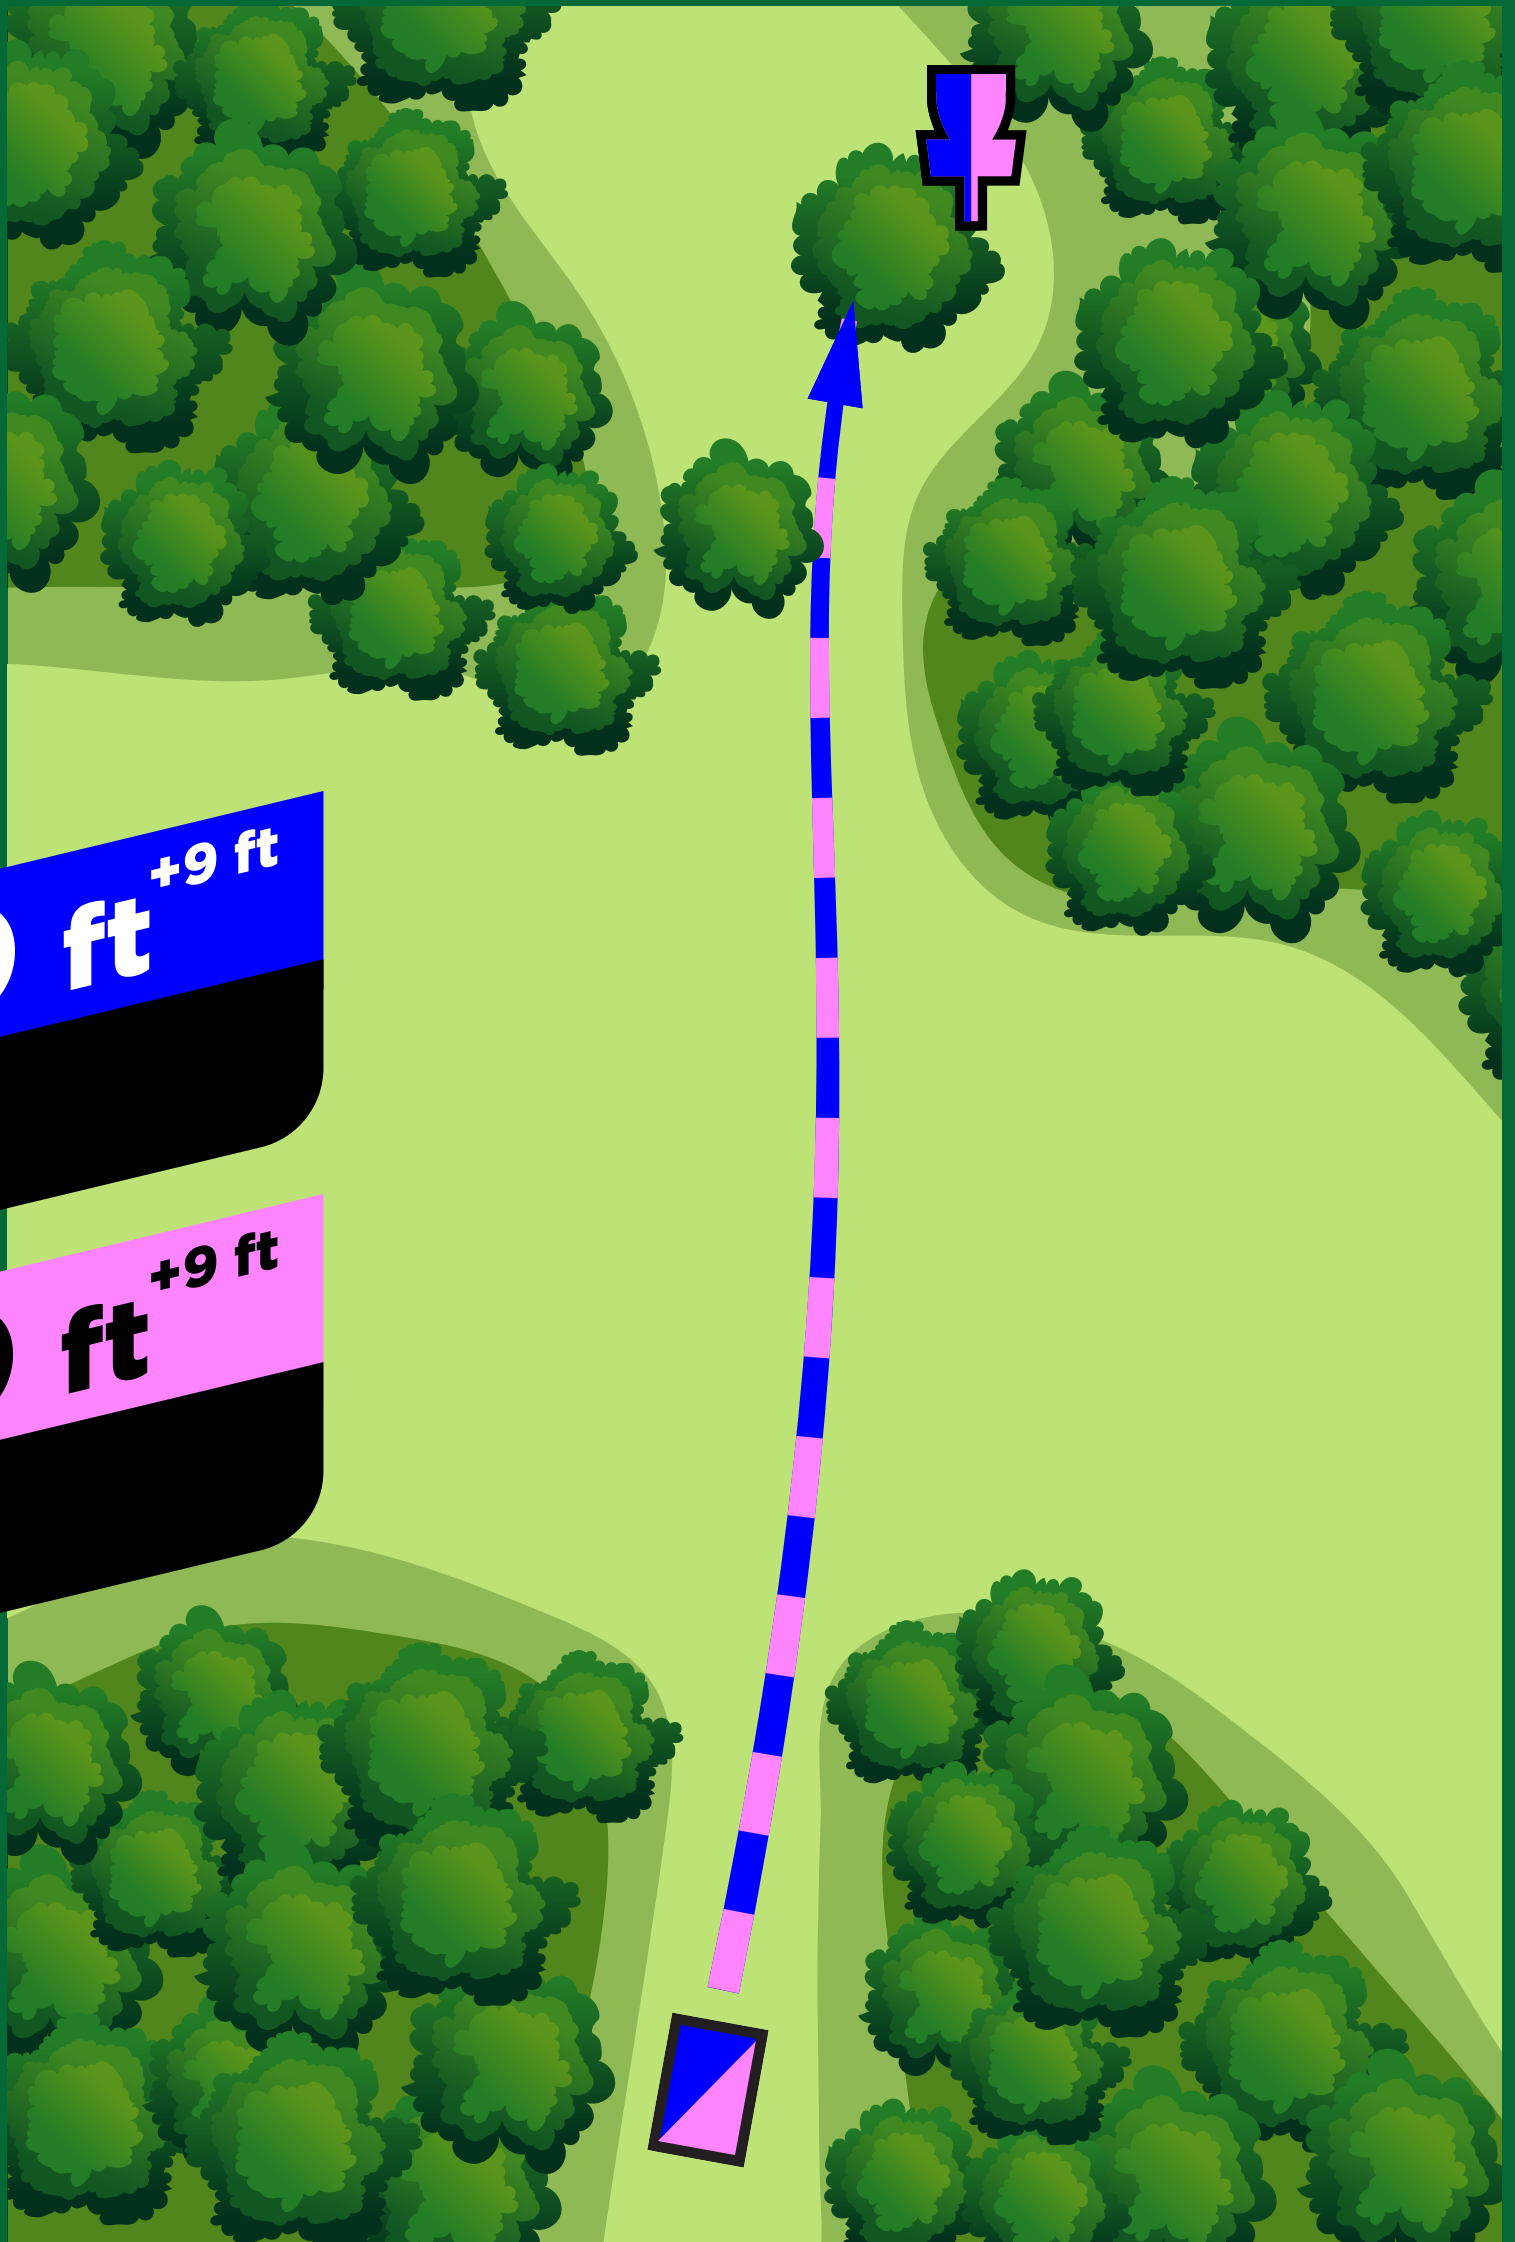

Westminster Park Disc Golf Course

Hole
8

M 247 ft ^{+17 ft}
Par 3

F 247 ft ^{+17 ft}
Par 3

Westminster Park Disc Golf Course

Hole 9

M 280 ft +9 ft

Par 3

F 280 ft +9 ft

Par 3

Westminster Park Disc Golf Course

Hole
10

M 284 ft +8 ft

Par 3

F 284 ft +8 ft

Par 3