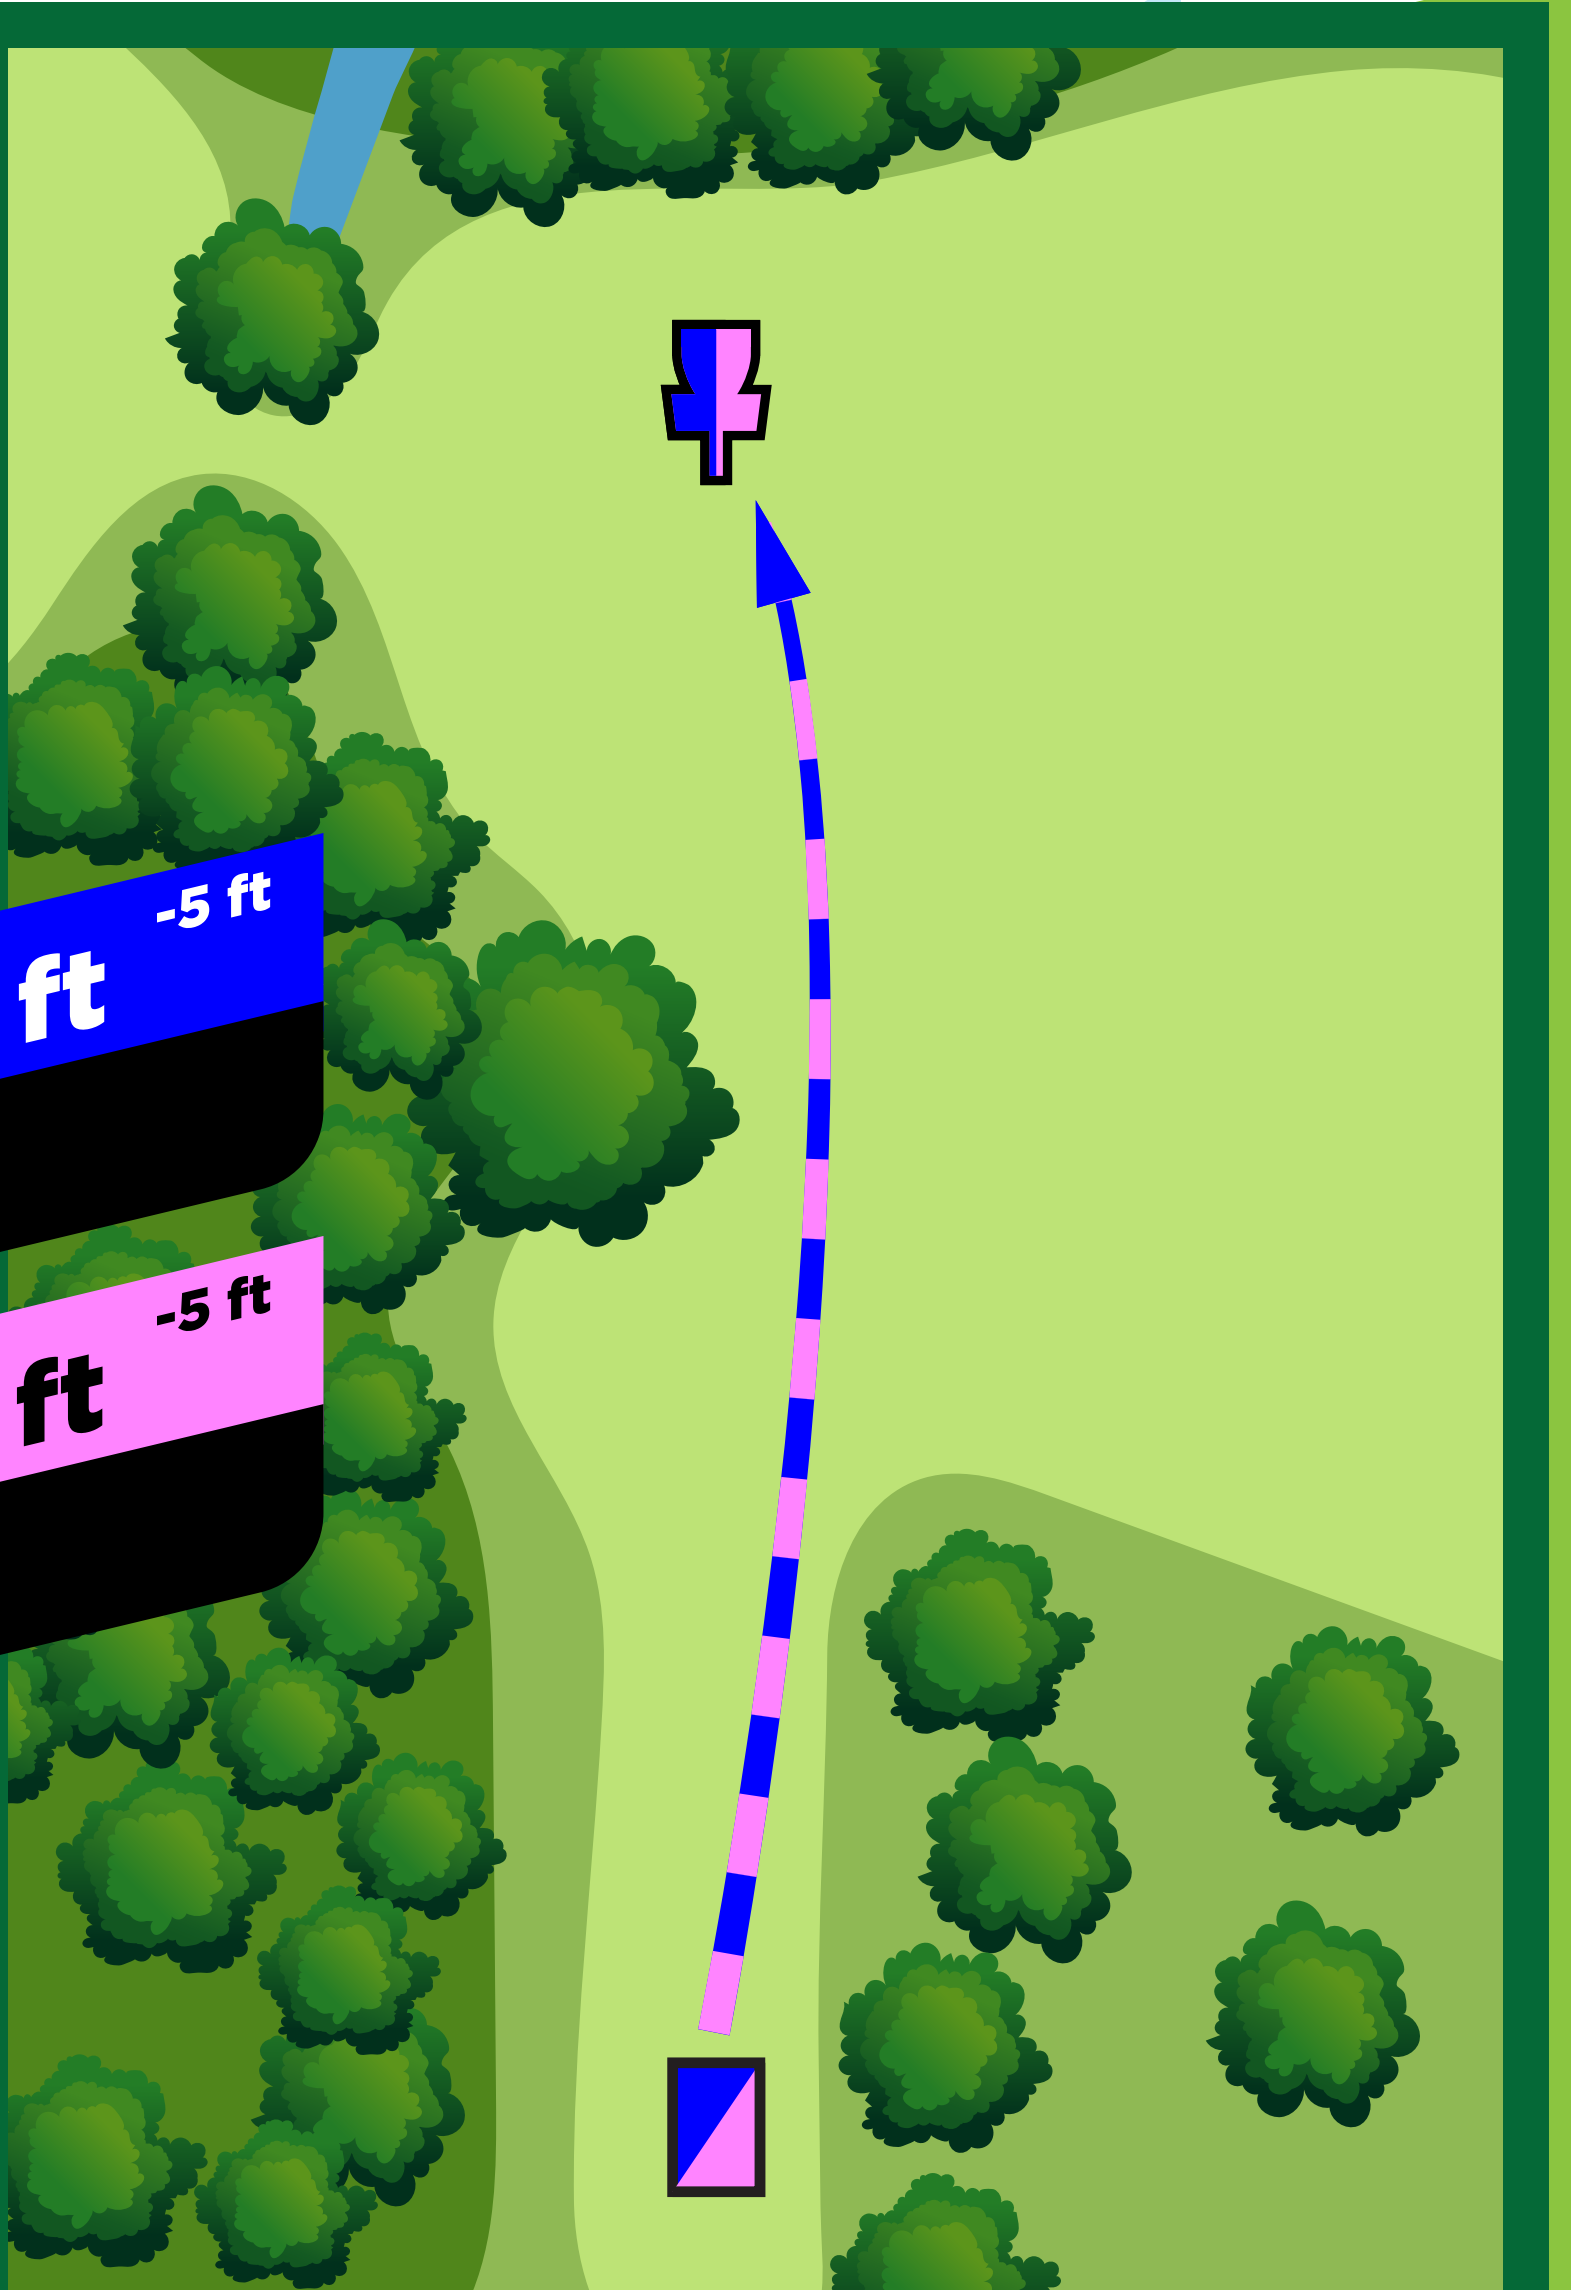

Westminster Park Disc Golf Course

Hole
1

M 298 ft ^{-31 ft}
Par 3

F 298 ft ^{-31 ft}
Par 3

Westminster Park Disc Golf Course

Hole
2

M 281 ft -5 ft
Par 3

F 281 ft -5 ft
Par 3

Westminster Park Disc Golf Course

Hole
3

M 306 ft ^{-4 ft}
Par 3

F 306 ft ^{-4 ft}
Par 3

Westminster Park

Disc Golf Course

Hole 4

M 641 ft +6 ft

Par 4

F 641 ft +6 ft

Par 5

Westminster Park

Disc Golf Course

Hole
5

M 518 ft +40 ft
Par 4

F 518 ft +40 ft
Par 5