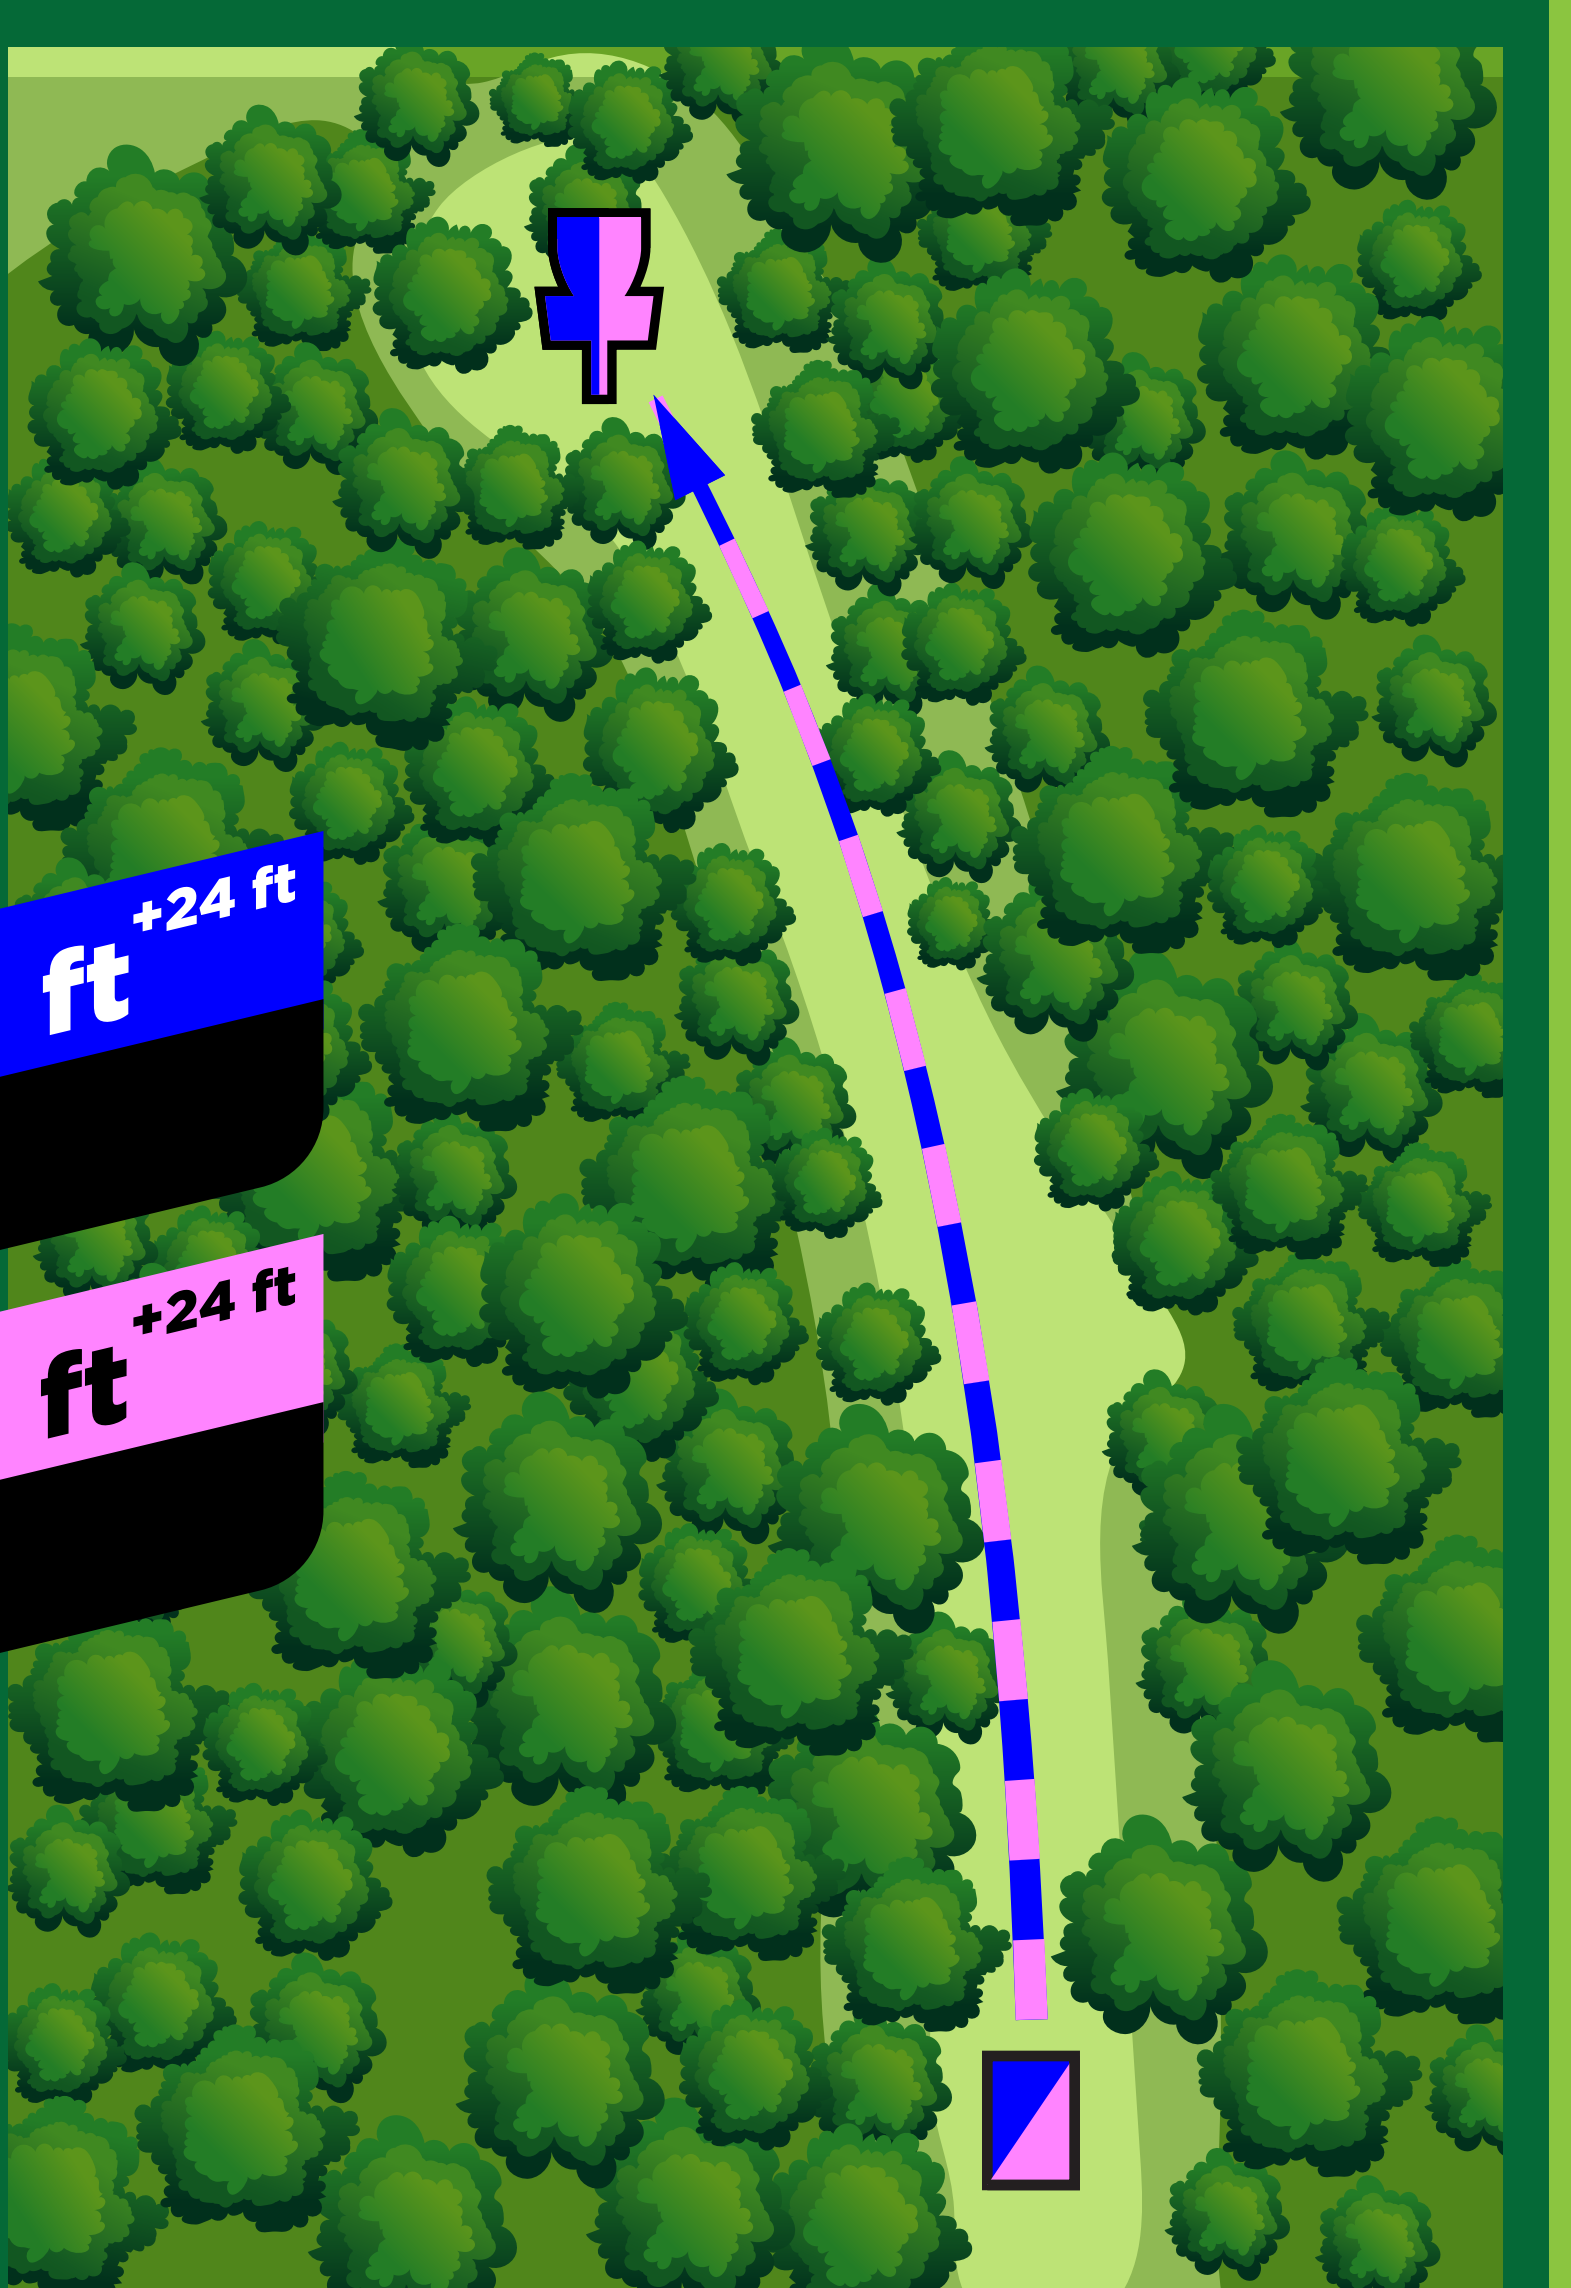

Westminster Park Disc Golf Course

Hole
13

M 241 ft -2 ft
Par 3

F 241 ft -2 ft
Par 3

Westminster Park Disc Golf Course

Hole
14

M 410 ft +24 ft
Par 4

F 410 ft +24 ft
Par 5