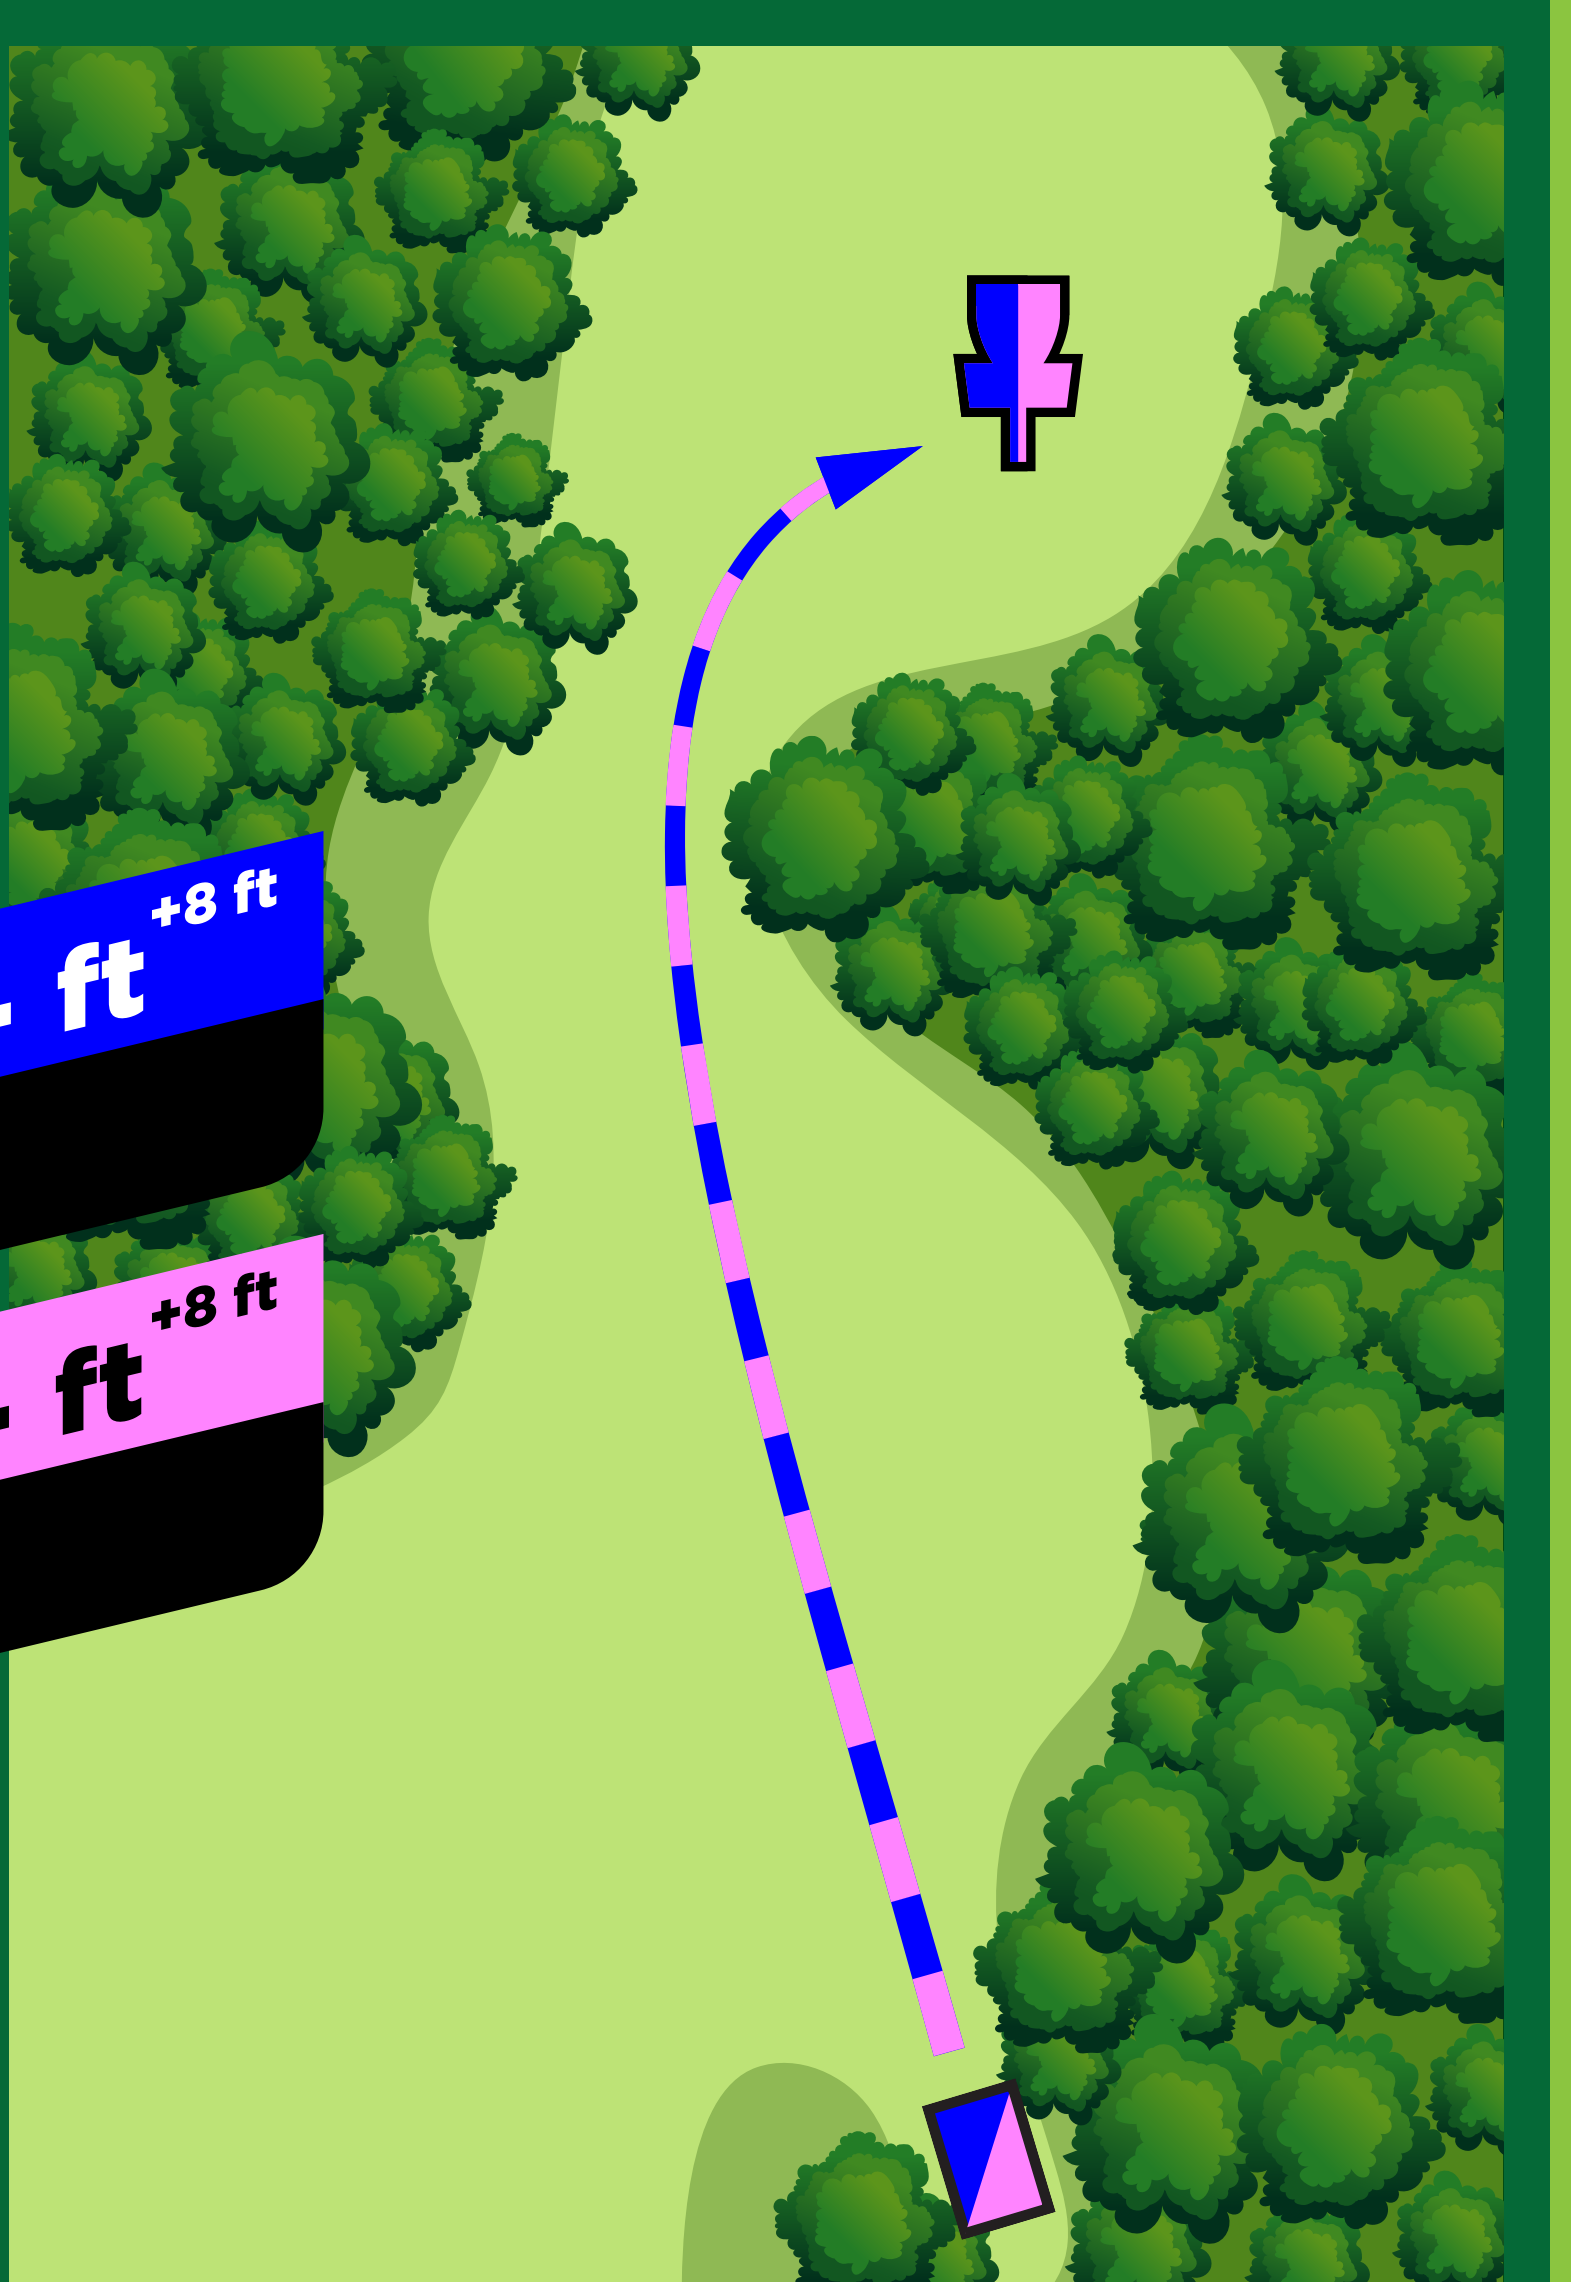

F 280 ft +9 ft

Par 3

Westminster Park Disc Golf Course

Hole
10

M 284 ft +8 ft

Par 3

F 284 ft +8 ft

Par 3